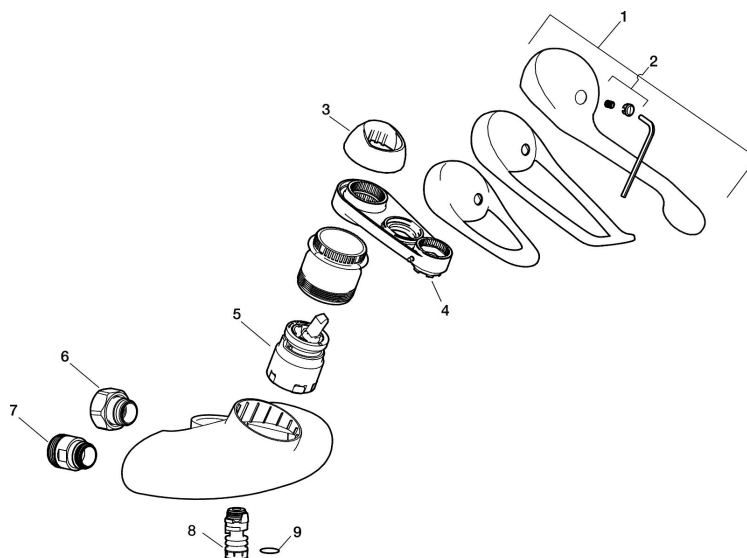

Artikel-nummer: 81311500 VVS: 726988204 Flow 3 bar: 7,9 l/m

Beskrivelse: Krom, Vvæghængt med udløb op

Unikke egenskaber

Tilbageløbssikring

- **Koldstart**
- Soft Closing og keramisk kartusche.
- Indbygget temperatur- og flowbegrænser.
- OBS! Tud bestilles separat.
- Passer til udløbstud FMM 3586-xxxx og FMM 5861-2xxx.
- Flytbar struds op/ned.
- **5 års trykgaranti.**

PRODUKTBESKRIVELSE

Køkkenarmatur 9000E

Her er samspillet mellem form og funktion optimeret. FM Mattsson 9000E viser vejen til en ny generation af blandingsbatterier, der er miljøtilpasset ned til mindste detalje. Blandingsbatteriet giver et smukt indtryk og bidrager til et teknisk fuldendt køkken. Allerede i sin grundudførelse har det unikke funktioner, som sparer energi med bibeholdt komfort.

Artikel-nummer: 81311500 VVS: 726988204

Reservedelsliste

NR.	FMM-NR	VVS	BESKRIVELSE
	44450009		Tilbehørspose (spærrering, stopskruer og 3 mm nøgle)
1	58500000	745136102	Greb, krom L=90 mm
1	58501750	745136143	Care-greb, komplet, længde 150 mm
1	58501800		Care-greb, komplet, længde 180 mm
2	58510000	745136025	Farvebrik til greb, 9000E
3	58520000	745136324	Dækkappe 9000E, krom
4	60770000	745137712	Serviceværktøj
5	59120009	745136010	Patron med værktøj, koldstart
5	59126000		Patron med værktøj, Ecoplus (Grøn ring)
6	59811800		Tilslutning 150 c/c
7	59800800		Omløber 160 c/c
8	29888000		Tudenippel
9	37801550		O-ring 15,54x2,62 2-pak