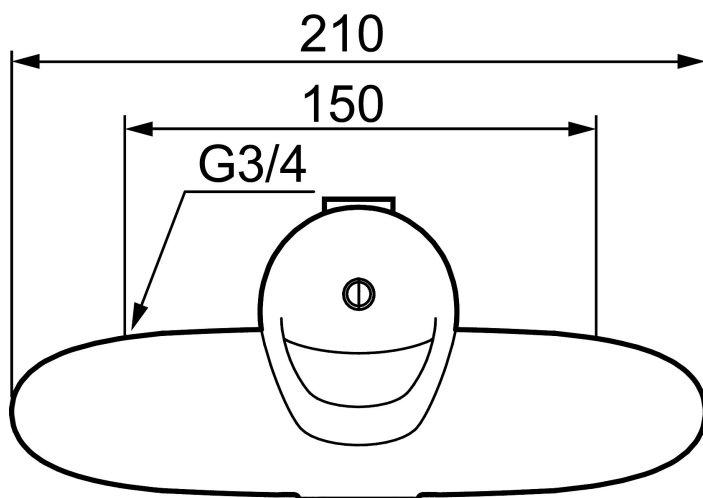

Artikel-nummer: 81311500 VVS: 726988204 Flow 3 bar: 7,9 l/m

Beskrivelse: Krom, Vvæghængt med udløb op

Unikke egenskaber

Tilbageløbssikring

- **Koldstart**
- Soft Closing og keramisk kartusche.
- Indbygget temperatur- og flowbegrænser.
- OBS! Tud bestilles separat.
- Passer til udløbstud FMM 3586-xxxx og FMM 5861-2xxx.
- Flytbar struds op/ned.
- **5 års trykgaranti.**