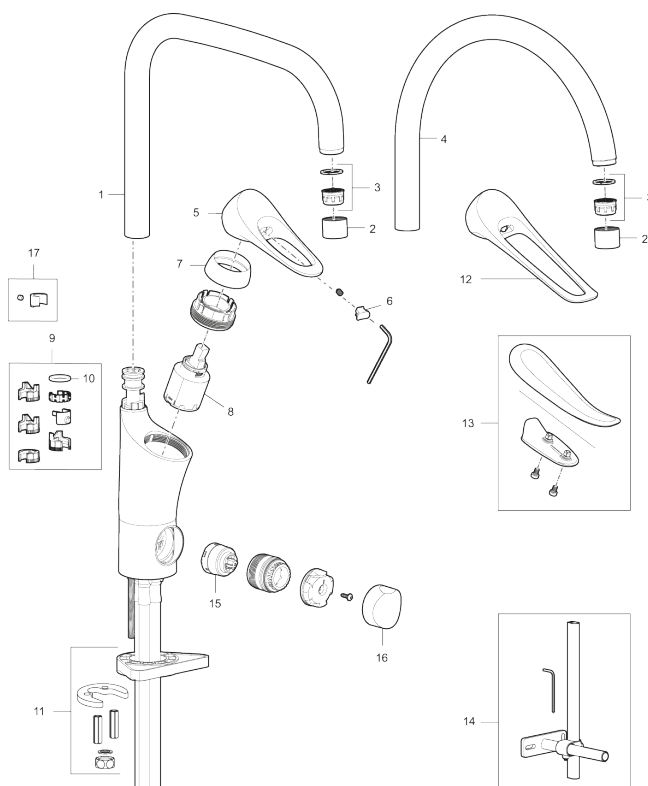

## 9000XE care köksblandare

Art.nr: 86014010 RSK: 8311602 Flöde 3 bar: 6,0 l/min

Utförande: Krom

- Kallstartsfunktion
- Mjukstängande med keramisk avstängning
- Inbyggd, lätt omställbar flödesbegränsning och temperaturspär
- Eco Flow (energi- och vattenbesparande strålsamlare)
- Hög, svängbar pip. Spärbricka medföljer för 60°, 85°, 110° eller 360°
- Med inbyggd keramisk avstängning för disk- och tvättmaskin. Omställbar mellan KV och VV, förinställd på KV
- Flexibla anslutningsrör i metallspunnen Soft PEX®, lekande G3/8
- Lead Free (blyfri)
- Ljudklass 1
- Hålmått Ø34-37 mm
- Spak: 165 mm
- Skyddsmodul AA avser utloppspip

## Reservdelstlista

NR.	ART.NR	RSK	BESKRIVNING
1	S600103	8387035	Utloppspip, U-modell, krom
1	S600103.75	8387037	Utloppspip, U-modell, borstad krom
2	S600155	8280012	Hylsa M22 inv., krom
2	S600155.75	8280013	Hylsa M22 inv., borstad krom
3	29102910	8281534	Strålsamlarinsats, 5,5–6,5 l/min vid 3 bar
3	29100500	8281532	Strålsamlarinsats, 5 l/min vid 2–6 bar
3	S600072	8281671	Strålsamlarinsats, 3 l/min vid 2–6 bar
4	S600102	8387032	Utloppspip, C-modell, krom
4	S600102.75	8387034	Utloppspip, C-modell, borstad krom
5	S600096	8387022	Spak, komplett, krom
5	S600096.75	8387024	Spak, komplett, borstad krom
6	S600097	8387025	Färgmarkering
7	S600101	8387029	Täckhylsa, krom
7	S600101.75	8387031	Täckhylsa, borstad krom
8	S600098	8387026	Insats med serviceverktyg, för köksblandare