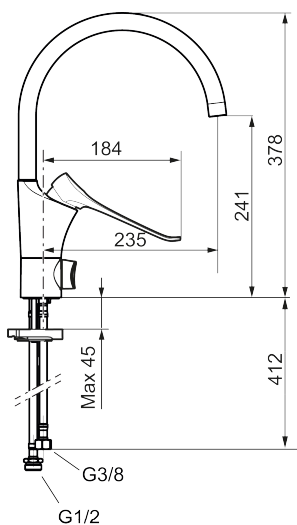

Unika egenskaper

Skyddsmodul