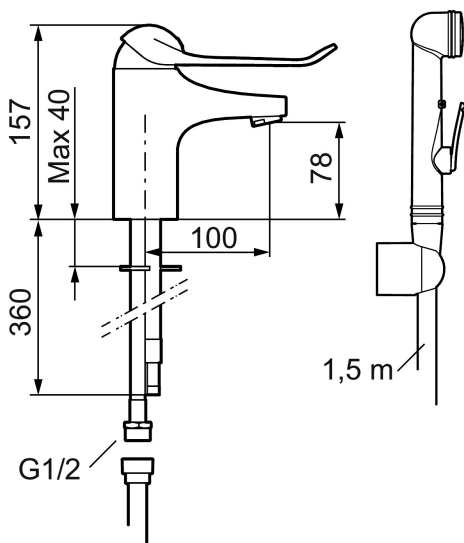

9000E II care tvättställsblandare

Energiklassad tvättställsblandare med självstängande sidodusch, slang och väggfäste. Ekoflöde. Mjukstängning som förhindrar smällar och tryckstötter är standard, liksom kallstart, keramisk tätning och inbyggd temperaturspär. 5 års tryckgaranti. Här med en extra lång spak på 150 mm.

Art.nr: 80674000 RSK: 8235449

Utförande: Krom, ansl. slät ände Ø10 mm

Unika egenskaper

Skyddsmodul **EB**

- Med självstängande handdusch, väggfäste och slang
- Kallstartsfunktion
- Mjukstängande med keramisk avstängning
- Inbyggd, lätt omställbar flödesbegränsning och temperaturspär
- Eco Flow (energi- och vattenbesparande strålsamlare)
- Med hål för lyftstäng
- Med Soft PEX®-rör
- Hålmått Ø33,5–37 mm
- Spak: 150 mm