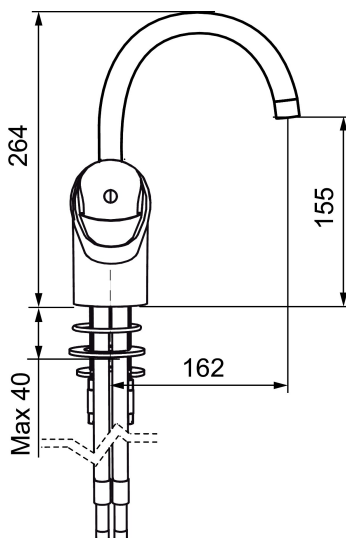

9000E tvättränneblandare

Tvättränneblandare med mjukstängning som förhindrar smällar och tryckstötar är standard, liksom kallstart, keramisk tätning och inbyggd temperaturspär. 5 års tryckgaranti.

Art.nr: 81180010 RSK: 8457687

Utförande: Krom, ansl. lekande G3/8

- Kallstartsfunktion
- Mjukstängande med keramisk avstängning
- Inbyggd, lätt omställbar flödesbegränsning och temperaturspär
- Fast, eller fullt svängbar pip
- Med Soft PEX®-rör
- Längd anslutningsrör: 410 mm
- Hålmått Ø33,5–37 mm
- Ytterdiameter fot Ø52 mm