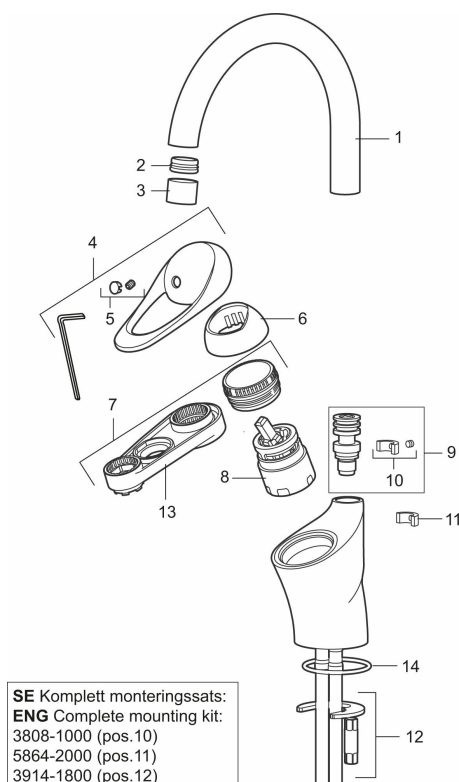

Art.nr: 81180010 RSK: 8457687

Utförande: Krom, ansl. lekande G3/8

- Kallstartsfunktion
- Mjukstängande med keramisk avstängning
- Inbyggd, lätt omställbar flödesbegränsning och temperaturspär
- Fast, eller fullt svängbar pip
- Med Soft PEX[®]-rör
- Längd anslutningsrör: 410 mm
- Hålmått Ø33,5–37 mm
- Ytterdiameter fot Ø52 mm

Art.nr: 81180010

RSK: 8457687

Reservdelslista

NR.	ART.NR	RSK	BESKRIVNING
1	58630000	8154077	Utloppspip, tvättrännemodell
2	S600319	8280069	Strålsamlarinsats, 7-9 l/min vid 3 bar
3	29142200	8281524	Hylsa M22 inv.
4	58500000	8591936	Spak, komplett, längd: 90 mm
5	58510000	8591944	Färgmarkering och fästskruv till spak
6	58520000	8591945	Täckhylsa
7	29390000	8295356	Fästnippel
8	S600273	8387230	Keramikinnsats med serviceverktyg, kallstart (grön ring)
9	37791000	8295341	Pipnippel komplett, för fast pip
10	38081000	8295334	Stoppskruv med spärsegment
11	58642000	8295339	Spärrlack, 2-pack, (svart/grå)
12	39141800		Monteringssats, köksblandare utan DM-avst.

NR.	ART.NR	RSK	BESKRIVNING
13	S600298	3870203	Serviceverktyg
14	37803100		O-ring 47,0x3,0, 2-pack