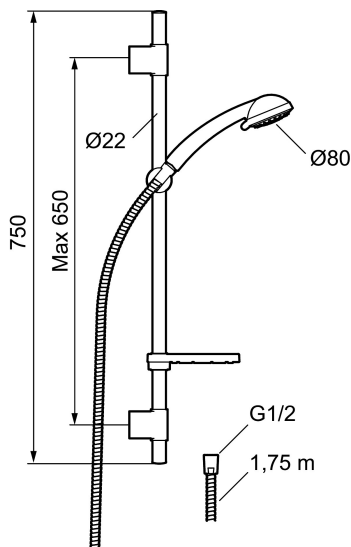

Brusesæt 9000E

9000E serien raffineres og suppleres løbende. Ergonomi og miljøhensyn går hånd i hånd med kvalitet og godt design. Serien har udmærket sig på flere områder og ikke mindst seriens miljø- og sikkerhedsmæssige egenskaber har konstant været i bevidstheden ved udviklingen af de nye brusersæt. Ingen detalje er overladt til tilfældighederne. Bruseren består af en håndbruser og bruserstang og har en række smarte løsninger.

Artikel-nummer: 94703000 VVS: 737579334

Beskrivelse: Krom

- Bruserstang med håndbruser Ø80 mm, 3 stråleindstillinger, 1750 mm bruseslange og transparent sæbeskål.
- Eco Flow 7,5 l/min.
- Fleksibelt vægbeslag med membran.
- Rub clean.
- Slangen opfylder EN 1113.