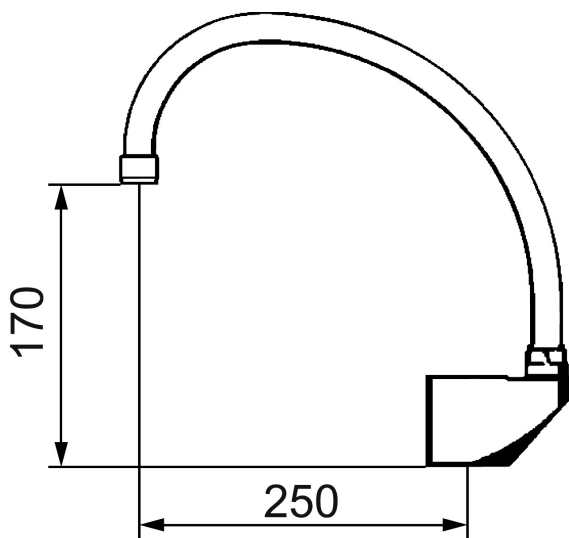

Utløpstut, 9000

Artikkelnummer: 37771000

NRF: 4304093

Utførende: Krom

- Ombygningssett til høy tut
- Svingbar 110°
- For kjøkkenbatterier med tut lik FMM 4000 og 9100

Garantivilkår

Alle blandedbatterier og alt tilbehør fra FM Mattsson konstrueres og produseres i henhold til gjeldende EU-standarder. Produktene testes grundig i vår fabrikk før de leveres ut til kundene. Vi ber deg om å lese og følge nøye bruks- og vedlikeholdsinstruksjonene som følger med produktet. Korrekt installasjon, vedlikehold og bruk garanterer langvarig holdbarhet for produktet.