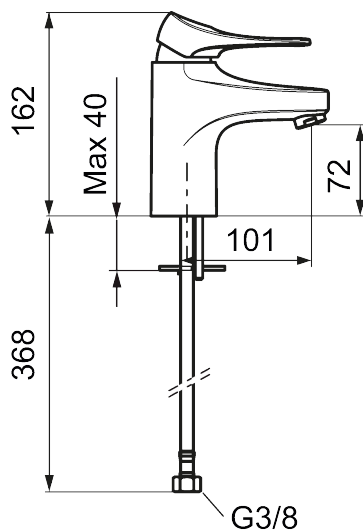

## Håndvaskarmatur 9000XE

9000XE håndvaskarmatur er et håndvaskarmatur i krom. Det klassiske design kombineret med et mådeholdent vandforbrug gør det til det oplagte valg til badeværelset.

Artikel-nummer: 86500010 VVS: 701484104 Flow 3 bar: 4,5 l/m  
Beskrivelse: Krom

- Koldstart.
- 101 mm fremspring.
- Soft Closing og keramisk kartusche.
- Indbygget temperatur- og flowbegrænser.
- Eco Flow (energi- og vandbesparende perlator).
- Fleksible tilslutningsslanger i metalflettet Soft-PEX<sup>®</sup>, G3/8.
- Lead Free (blyfri).
- Hulstørrelse Ø34-37 mm.
- Lydklasse 1.
- 10 års funktionsgaranti.

<b>NR.</b>	<b>FMM-NR</b>	<b>VVS</b>	<b>BESKRIVELSE</b>
11	S600157		Vægbeslag til håndbruser, krom
11	S600157.75		Vægbeslag til håndbruser
12	S600152		Slange til håndbruser 1,5 m, krom