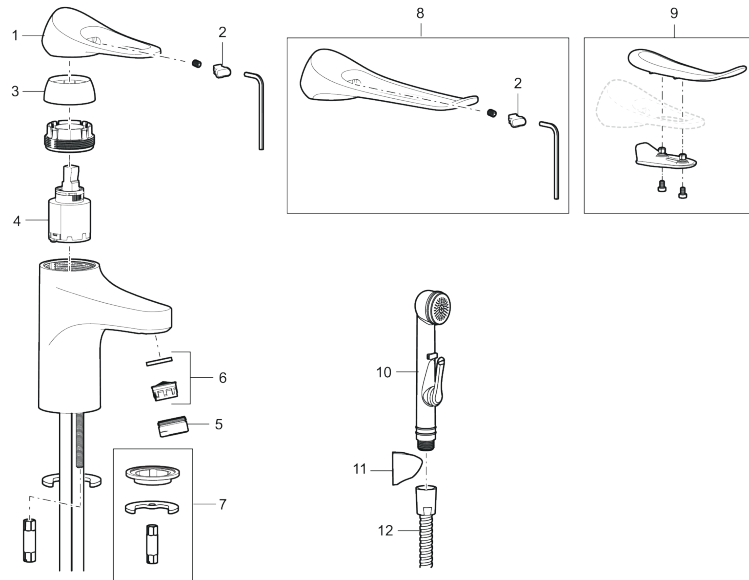

PRODUKTBEKRIVELSE

Håndvaskarmatur 9000XE

9000XE håndvaskarmatur er et håndvaskarmatur i krom. Det klassiske design kombineret med et mådeholdent vandforbrug gør det til det oplagte valg til badeværelset.

Artikel-nummer: 86500010 VVS: 701484104

Reservedelsliste

NR.	FMM-NR	VVS	BESKRIVELSE
1	S600096		Greb, krom
1	S600096.75		Greb, børstet krom
2	S600097		Farvebrik til greb
3	S600101		Dækkappe, krom
3	S600101.75		Dækkappe, børstet krom
4	S600100		Patron med værktøj, for køkkenbatterier (LEED) og håndvaskarmaturer
4	S600099		Patron, uden værktøj, for køkkenbatterier (LEED) og håndvaskarmaturer
4	S600178		Patron med serviceværktøj
4	S600272	745136005	Patron, uden værktøj
5	S600156		Perlatorhylster M24 udv., 13 mm, krom
5	S600156.75		Perlatorhylster M24 udv., 13 mm, børstet krom
6	S600072		Strålesamlerindsats, 3 l/min ved 2-6 bar
6	S600226		Strålesamlerindsats, 1,7 l/min ved 2-6 bar
7	S600160		Monteringssæt til håndvaskarmatur
8	S600175		Care-greb, komplet
9	S600106		Care-kit
10	S600206		Selvlukkende håndbruser, krom