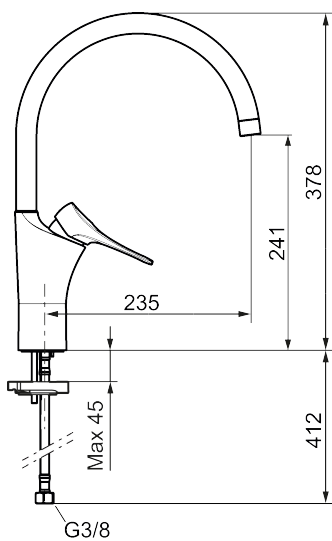

Artikel-nummer: 86007413 Flow 3 bar: 3,1 l/m

Beskrivelse: Børstet krom, 3,1 l/min, LEED-tilpasset

Unikke egenskaber

Tilbageløbssikring

- **Koldstart.**
- Soft Closing og keramisk kartusche.
- Høj buet C-svingtud 60°, 85°, 110° eller 360°.
- 235 mm fremspring.
- Indbygget temperatur- og flowbegrænser.
- Eco Flow (energi- og vandbesparende perlator).
- Fleksible tilslutningsslanger i metalflettet Soft-PEX®, G3/8.
- Lead Free (blyfri).
- Hulstørrelse Ø34-37 mm.
- Lydklasse 1.
- **10 års funktionsgaranti.**