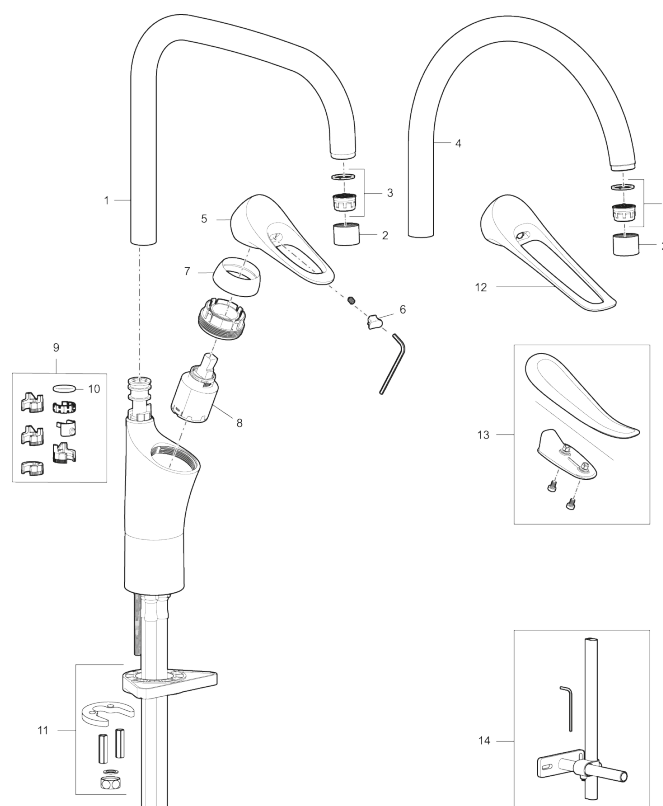

PRODUKTBEKRIVELSE

Køkkenarmatur 9000XE

9000XE køkkenarmatur med C-tud i børstet krom passer ind i et hvilket som helst køkken uanset størrelse. Køkkenarmaturet er blyfrit og har vores smarte, innovative og energibesparende funktioner, såsom koldstart, soft closing, temperaturspærre samt energi- og vandbesparende strålesamlere. Det tidløse og praktiske design gør det til et både funktionelt og æstetisk holdbart indslag i det moderne hjem. Produktet er LEED-tilpasset, hvilket indebærer, at det opfylder vandstrømskravene, som stilles til bestemte typer nybyggeri og renoveringer.

Artikel-nummer: 86007413

Reservedelsliste

NR.	FMM-NR	VVS	BESKRIVELSE
1	S600103		Svingtud, U-modell, krom
1	S600103.75		Svingtud, U-modell, børstet krom
2	S600155		Perlatorhylster M22 indiv., krom
2	S600155.75		Perlatorhylster M22 indiv., børstet krom
3	29102910		Strålesamlerindsats, 5,5–6,5 l/min ved 3 bar
3	29100500		Strålesamlerindsats, 5 l/min ved 2–6 bar
3	S600072		Strålesamlerindsats, 3 l/min ved 2–6 bar