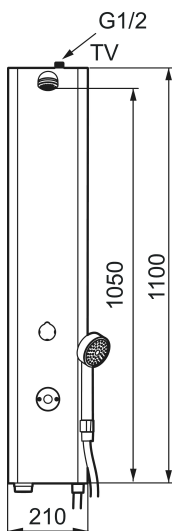

Unike funksjoner

Tilbakeslagssikring

FM Mattsson tronic dusjpanel WMS, for temperert vann, batteridrift

Artikkelnummer: 95000700 NRF: 4304879

Utførende: Rustfritt utførende, batteridrift, inkl. batteri

- Dusjpanel med mulighet for trådløs oppkobling (som abonnent)
- Forblandet vann
- Med hånddusj og slange
- Batteridrift, kan endres til nettdrift
- Anslutning opp G1/2, kuleventil med lekende mutter bestilles separat
- Inklusive magnetventil
- Programmerbar startknapp
- Stillbar spyletid 10–60 sek, fabrikkinnstilt på 30 sek.
- Tappetidbegrensning hindrer oversvømming, maks tid er 5 min.
- Dusjstrålen kan vinkles +/- 5°
- Mengderegulerer 9 l/min ved 3 bar
- Avstengning via magnet (anvendes f. eks. ved rengjøring)
- Lavt strømforbruk - lang livslengde
- Kan gjennomspyles med hettvann for legionella sanering
- IP klasse sensor, IP67