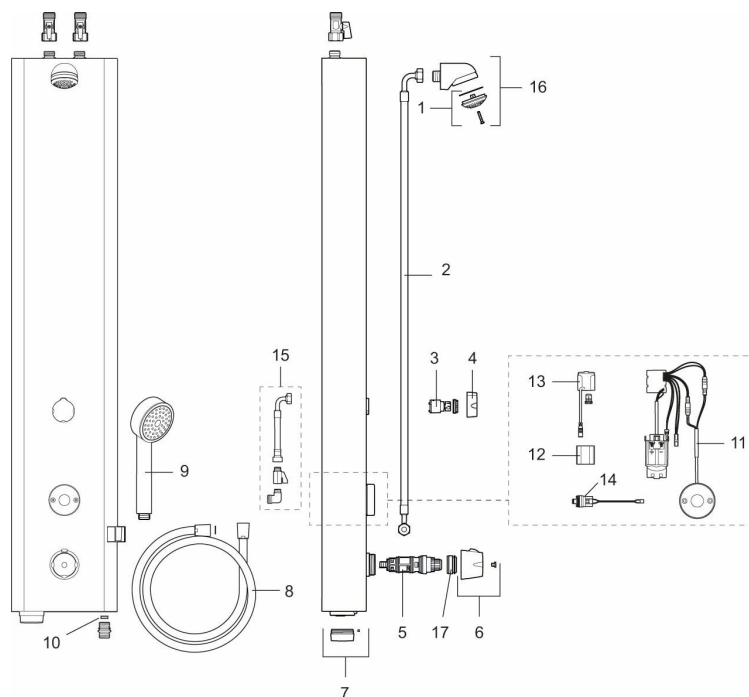

Unike funksjoner

Tilbakeslagssikring

FM Mattsson tronic dusjpanel WMS, for temperert vann, batteridrift

Artikkelnummer: 95000700 NRF: 4304879

Utførende: Rustfritt utførende, batteridrift, inkl. batteri

- Dusjpanel med mulighet for trådløs oppkobling (som abonnent)
- Forblandet vann
- Med hånddusj og slange
- Batteridrift, kan endres til nettdrift
- Anslutning opp G1/2, kuleventil med lekende mutter bestilles separat
- Inklusive magnetventil
- Programmerbar startknapp
- Stillbar spyletid 10–60 sek, fabrikkinnstilt på 30 sek.
- Tappetidbegrensning hindrer oversvømming, maks tid er 5 min.
- Dusjstrålen kan vinkles +/- 5°
- Mengderegulerer 9 l/min ved 3 bar
- Avstengning via magnet (anvendes f. eks. ved rengjøring)
- Lavt strømforbruk - lang livslengde
- Kan gjennomspyles med hettvann for legionella sanering
- IP klasse sensor, IP67

PRODUKTBESKRIVNING

FM Mattsson tronic dusjpanel WMS, for temperert vann, batteridrift

Artikkelnummer: 95000700

NRF: 4304879

Reservedelsliste

NR.	FMM-NR	NRF	BESKRIVELSE
1	29182000	4304966	Dusjsil
2	39090700	4304972	Anslutningslange, 70 cm
3	59072000	4304973	Innsats for vender
4	16221700	4304955	Ratt til vender
5	38607000		Reguleringsinnmat, komplett inkl. verktøy
6	S600222		Temperaturratt, komplett
7	16222600		Batterilokk, sort
8	34831750	4304968	Dusjslange, 1,75 m
9	94760900	4304974	Hånddusj
10	29900600		Mengderegulerer, konstantmengde 6 l/min ved 2–6 bar
10	29900900	4304967	Mengderegulerer, konstantmengde 9 l/min ved 2–6 bar
10	29901200		Mengderegulerer, konstantmengde 12 l/min ved 2–6 bar
11	16216500		Elektronikkenhet
12	S600135	4304795	Batteri 6V

NR.	FMM-NR	NRF	BESKRIVELSE
13	S600132		AC adapter
14	16202000	4304953	Magnetventil
15	39090000	4304971	Tilkoblingssett, montering bakfra
16	S600025		Dusjhode, komplett
17	409364.AE		Sperrering (Maks 42°)