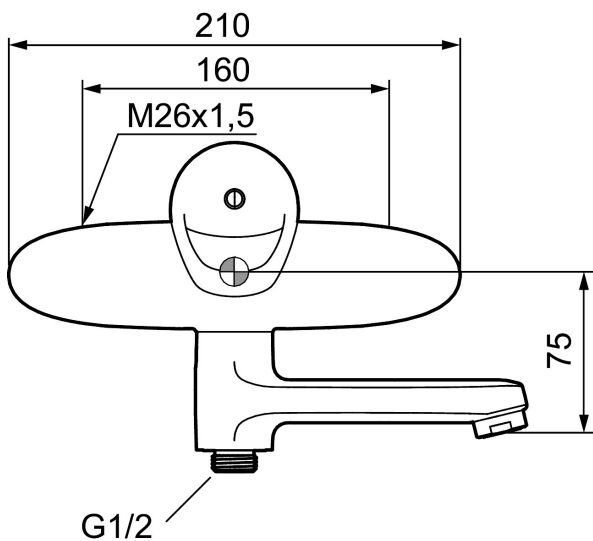

Unika egenskaper

Skyddsmodul 

9000E badkarsblandare

Här finns en optimerad samverkan mellan form och funktion. FM Mattsson 9000E visar vägen för en ny generation blandare, som miljöanpassats in i minsta detalj. Blandaren skänker ett vackert intryck och redan i sitt grundutförande ger den unika funktioner som sparar energi med bibehållen komfort

Art.nr: 81900000 RSK: 8235427

Utförande: Krom, 160 c/c

- Mjukstängande med keramisk avstängning
- Med vridpipomkastare
- Med typgodkända backventiler
- Piputsprång från vägg: 185 mm
- OBS! Får ej användas tillsammans med självstängande handdusch