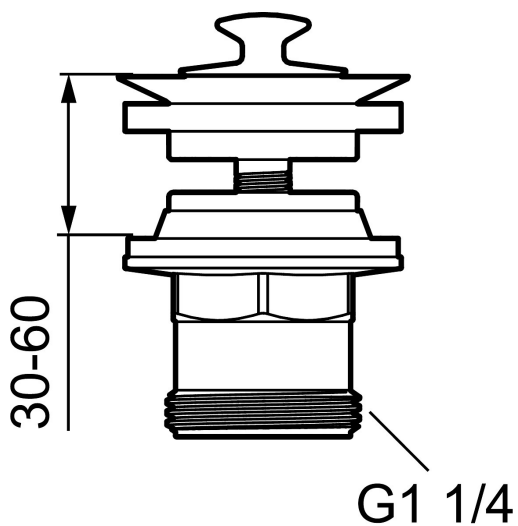

Silpluggventil

Artikkelnummer: 58011000

NRF: 4303901

Utførende: Krom

- Kombinert silventil og løfteventil
- For overløp
- Overdel i metall og underdel i hvit plast

Garantivilkår

Alle blandedbatterier og alt tilbehør fra FM Mattsson konstrueres og produseres i henhold til gjeldende EU-standarder. Produktene testes grundig i vår fabrikk før de leveres ut til kundene. Vi ber deg om å lese og følge nøye bruks- og vedlikeholdsinstruksjonene som følger med produktet. Korrekt installasjon, vedlikehold og bruk garanterer langvarig holdbarhet for produktet.