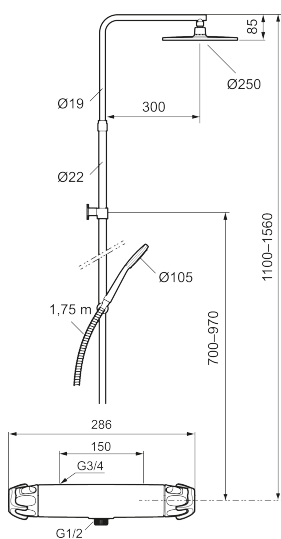

Unike funksjoner

Tilbakeslagssikring

9000XE care takdusjpakke

Artikkelnummer: 86834500 NRF: 1378629 Flow 3 bar: 7,6 l/m

Utførende: Krom

- Sikkerhetsbatteri med takdusj
- Trykk- og termostatstyrt
- Med tilbakeslagsventiler etter standard EN 1717
- Sperreknapp v/38°C
- Med reversibel overdel
- Lead Free (blyfri)
- Lydklasse 1
- Tak- og hånddusj med kalkavvisende sil
- **Med teleskopfunksjon, justerbar i høyden**
- Eco Flow
- Slange, dusjstang (kan kappes ved behov)
- Veggfeste fritt justerbart i høyderetning, 700–970 fra tilkobling og 50-100 mm fra vegg, 2x20 mm distanser medfølger, med veggfeste, skult rørskjøt