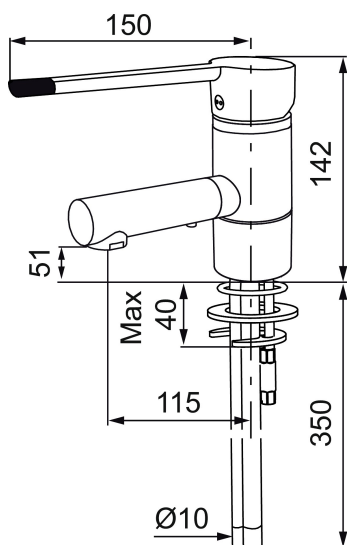

## Etagrebsarmatur, Mora MMIX B6 care

Artikel-nummer:

733090.CA

VVS:

701490404

Flow 3 bar: 7,2

l/m

Beskrivelse: Krom, konstant flow 5 l/min. ved 2-6 bar

- Til håndvask.
- 115 mm fremspring.
- Handicapvenligt.
- ESS (Energy Saving System).
- Soft Closing og keramisk kartusche.
- Indbygget temperatur- og flowbegrænser.
- Flexible tilslutningsslanger.
- Godkendt af Svenska Reumatikerförbundet.
- Lead Free (blyfri).
- Hulmål Ø28-37 mm.
- 5 års trykgaranti.

# Etagrepsarmatur, Mora MMIX B6 care

Artikel-nummer: 733090.CA VVS: 701490404