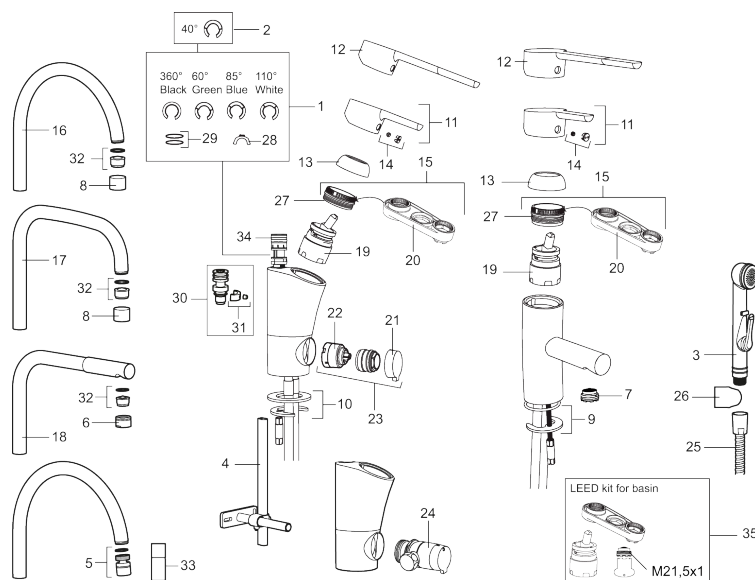

PRODUKTBEKRIVELSE

Etagrepsarmatur, Mora MMIX B6 care

Artikel-nummer: 733090.CA VVS: 701490404

Reservedelsliste

NR.	FMM-NR	VVS	BESKRIVELSE
1	209524.AE	745148369	Svingtuds begrænsningssæt
2	209543.AE	745148373	Svingtuds begrænsningssæt 40°
3	S600206		Selvlukkende håndbruser, krom
4	409340.AE		Stabiliseringssæt
5	409380.AE		Strålsamler M22 indv, med kugleled, 7-9 l/min ved 3 bar
6	131415.AE		Perlatorhylster M24 udv., 15 mm, krom
7	409382.AE		Strålsamler M21,5 udv., 7-9 l/min ved 3 bar
7	409385.AE		Strålsamler M21,5 udv., 5 l/min ved 2-6 bar
7	S600228		Strålsamler M21,5 udv., 3 l/min ved 2-6 bar
8	131410.AE		Perlatorhylster M22 indv.
9	409387.AE	745148398	Bespændingssæt. Til håndvask
10	409388.AE	745148397	Bespændingssæt. Til køkkenvask
11	409389.AE	745148401	Greb, komplet
12	409390.AE	745148600	Handicapvenligt greb, L=150
13	409391.AE	745148402	Dækhætte
14	409392.AE	745148403	Farvebrik og skrue til greb
15	409393.AE	745148404	Låsemøtrik til keramisk indsats, inkl. værktøj