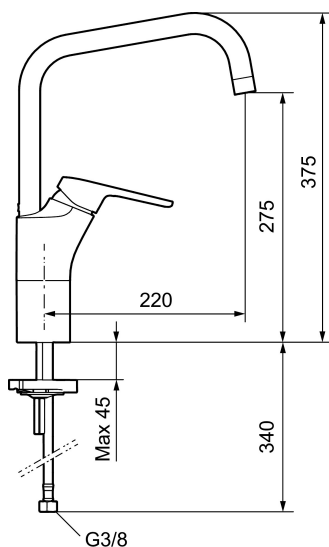

Køkkenarmatur Siljan

Siljan er FM Mattssons nye signaturserie. Med et bredt sortiment har vores fokus på design og teknik været vigtigt del af vores stræben på at tage hensyn til miljø og mennesker. Et armatur der er et naturligt valg for alle der ønsker en bæredygtig livstil. Med mange varianter finder du med garanti en model der i dit køkken.

Artikel-nummer:
83000010

VVS:
705766504

Flow 3 bar: 7,7
l/m

Beskrivelse: Krom

- **Koldstart.**
- Soft Closing og keramisk kartusche.
- Høj buet J-svingtud 60°, 85°, 110° eller 360°.
- 220 mm fremspring.
- Indbygget temperatur- og flowbegrænser.
- Eco Flow (energi- og vandbesparende perlator).
- Flexible tilslutningsslanger.
- Hulstørrelse Ø34-37 mm.
- **5 års trykgaranti.**