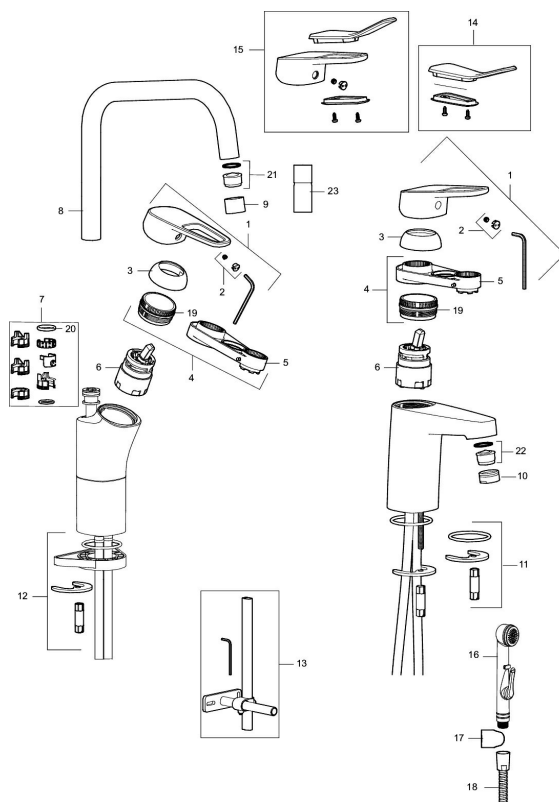

PRODUKTBESKRIVELSE

Køkkenarmatur Siljan

Siljan er FM Mattssons nye signaturserie. Med et bredt sortiment har vores fokus på design og teknik været vigtigt del af vores stræben på at tage hensyn til miljø og mennesker. Et armatur der er et naturligt valg for alle der ønsker en bæredygtig livstil. Med mange varianter finder du med garanti en model der i dit køkken.

Artikel-nummer: 83000010 VVS: 705766504

Reservedelsliste

NR.	FMM-NR	VVS	BESKRIVELSE
	44450009		Tilbehørspose (spærrering, stopskruer og 3 mm nøgle)
1	58501000		Greb, krom
2	58511000		Farvebrik
3	58521000	745137429	Dækkappe, krom
4	58530140	745137420	Bespændingsnippel med serviceværktøj
5	60770000	745137712	Serviceværktøj
6	59115500	745136014	Patron, uden koldstart
6	59120009	745136010	Patron med værktøj, koldstart
6	59120000	745136012	Patron med koldstart
6	59126000		Patron med værktøj, Ecoplus (Grøn ring)
6	S600232		Patron, til håndvaskarmatur, LEED-tilpasset