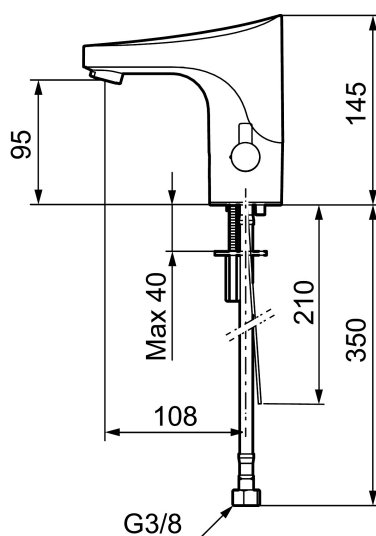

9000E tronic WMS tvättställsblandare, batteridrift

Den beröringsfria tvättställsblandaren 9000E tronic som är LEED/BREEAM-anpassad sparar både vatten och energi samtidigt som den är enkel och hygienisk att använda. Den är tillverkad i ett blyfritt material vilket tillsammans med energibesparingen kan ge LEED-poäng i materialkategorin vid en klassificering av byggnader.

Temperaturen på vattnet ställs enkelt in med hjälp av reglaget på sidan av blandaren. Reglaget går även att spärra för att vara säker på att vattentemperaturen inte blir för hög och orsakar skållningsskador, alternativt tas bort för att kunna användas i miljöer där det finns behov av en förinställd temperatur. Blandaren har även en programmerbar funktion för hygienspolning, vilket förhindrar stillastående vatten och hämmar bakterietillväxt i vattenledningarna.

För att ta blandaren till ytterligare en ny nivå, finns möjligheten att koppla upp blandaren till vår innovativa digitala molntjänst, Tronic WMS. Där blandarna kan övervakas, analyseras samt utvärderas och omvandlas till värdefulla insikter som kan underlätta både drift och användning.

Om serien

Våra beröringsfria blandare i serien 9000E tronic är utvecklad i Sverige och är designad och utformad för att spara vatten och energi. Samtidigt som de erbjuder en mer hygienisk och trygg vardag, eftersom blandaren inte behöver beröras för att användas. All teknik är även integrerad i blandarhuset vilket gör att blandaren är lika enkel att installera som en traditionell tvättställsblandare.

Art.nr: 16416030 RSK: 8430651 Flöde 3 bar: 3,0 l/min

Utförande: Krom, batteridrift (inkl. batteri), LEED/BREEAM-anpassad

- WMS-blandare med möjlighet till trådlös uppkoppling mot vårt Tronic WMS system alternativ programmering via Dongel
- Mjukstängande magnetventil
- Vandalsäkert utförande i metall
- Eco Flow (energi- och vattenbesparande konstantflödesstrålsamlare)