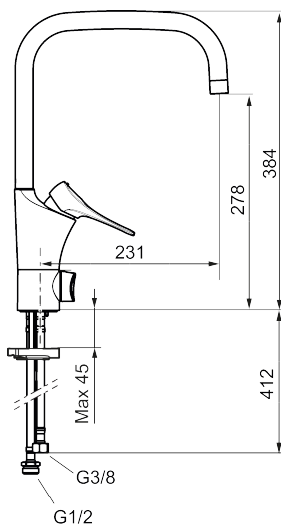

Art.nr: 86110010 RSK: 8311613 Flöde 3 bar: 6,0 l/min

Utförande: Krom

Unika egenskaper

Skyddsmodul 

- Kallstartsfunktion
- Mjukstängande med keramisk avstängning
- Inbyggd, lätt omställbar flödesbegränsning och temperaturspär
- Eco Flow (energi- och vattenbesparande strålsamlare)
- Hög, svängbar pip. Spärrbricka medföljer för 60°, 85°, 110° eller 360
- Med inbyggd keramisk avstängning för disk- och tvättmaskin. Omställbar mellan KV och VV, förinställd på KV
- Flexibla anslutningsrör i metallspunnen Soft PEX®, lekande G3/8
- Lead Free (blyfri)
- Ljudklass 1
- Hålmått Ø34-37 mm
- Skyddsmodul AA avser utloppspip