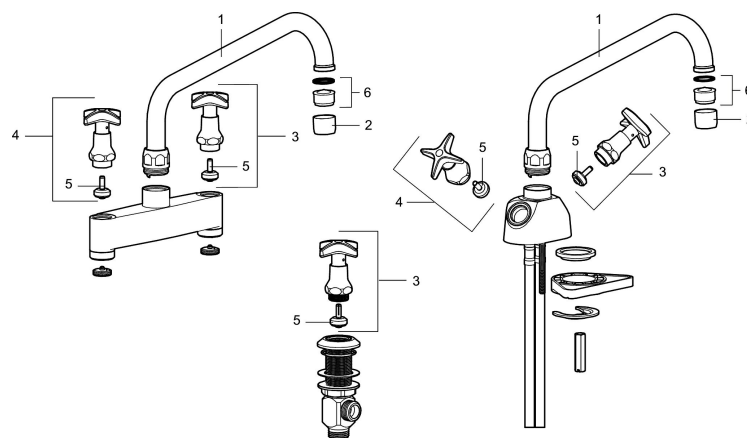

För er med fritidshus eller båt är dessutom den enkla tömningen av kranen en extra försäkring mot frostsador under vinterhalvåret.

Art.nr: 30050600 RSK: 8300148 Flöde 3 bar: 24,0 l/min
Utförande: Krom

Unika egenskaper

- 2-håls 160 c/c
- Svängbar pip 360°
- För hål i diskbänk Ø23 mm

Skyddsmodul

PRODUKTBESKRIVNING

ROGEN köksblandare

Kalla det retro, folkhem eller klassisk funktionalism. FM Mattsson Rogen – en kran med en sann historia. Efter ett uppehåll på flera decennier har vi efter påtryckningar från inredare, konsumenter och 50-talsnostalgiker nu tagit upp produktionen av vad som en gång i tiden var vår största serie. Så följ med oss på en resa tillbaka i tiden till det ljuva 50 talet. För er med fritidshus eller båt är dessutom den enkla tömningen av kranen en extra försäkring mot frostsador under vinterhalvåret.

Art.nr: 30050600

RSK: 8300148

Reservdelslista

NR.	ART.NR	RSK	BESKRIVNING
1	28806350	8325326	Utloppspip, krom
2	29142200	8281524	Hylsa M22 inv.
3	35071500	8587314	Kranövedel M20x1,5, kv, krom
4	35071501	8587315	Kranöverdel M20x1,5, vv, krom
5	36001500	8913411	Krankägla
6	29102419	8909483	Strålsamlarinsats, 11–15 l/min vid 3 bar