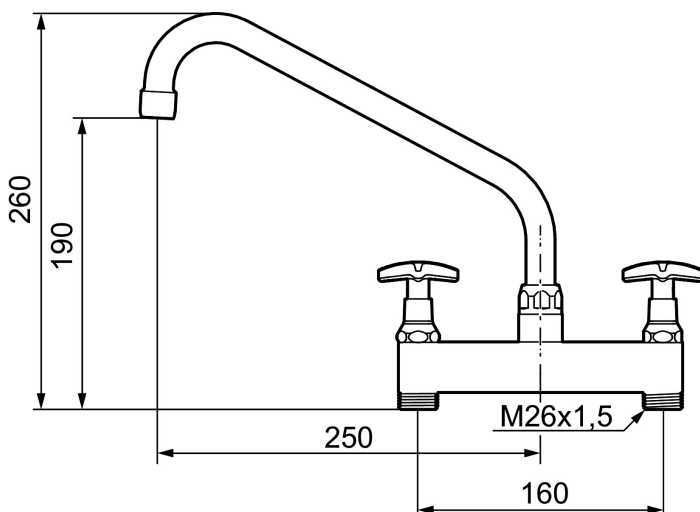

För er med fritidshus eller båt är dessutom den enkla tömningen av kranen en extra försäkring mot frostsador under vinterhalvåret.

Art.nr: 30050600 RSK: 8300148 Flöde 3 bar: 24,0 l/min
Utförande: Krom

Unika egenskaper

- 2-håls 160 c/c
- Svängbar pip 360°
- För hål i diskbänk Ø23 mm

Skyddsmodul

PRODUKTBESKRIVNING

ROGEN köksblandare

Kalla det retro, folkhem eller klassisk funktionalism. FM Mattsson Rogen – en kran med en sann historia. Efter ett uppehåll på flera decennier har vi efter påtryckningar från inredare, konsumenter och 50-talsnostalgiker nu tagit upp produktionen av vad som en gång i tiden var vår största serie. Så följ med oss på en resa tillbaka i tiden till det ljuva 50 talet. För er med fritidshus eller båt är dessutom den enkla tömningen av kranen en extra försäkring mot frostsador under vinterhalvåret.

Art.nr: 30050600

RSK: 8300148

Reservdelslista

NR.	ART.NR	RSK	BESKRIVNING
1	28806350	8325326	Utloppspip, krom
2	29142200	8281524	Hylsa M22 inv.
3	35071500	8587314	Kranövedel M20x1,5, kv, krom
4	35071501	8587315	Kranöverdel M20x1,5, vv, krom
5	36001500	8913411	Krankägla
6	29102419	8909483	Strålsamlarinsats, 11–15 l/min vid 3 bar