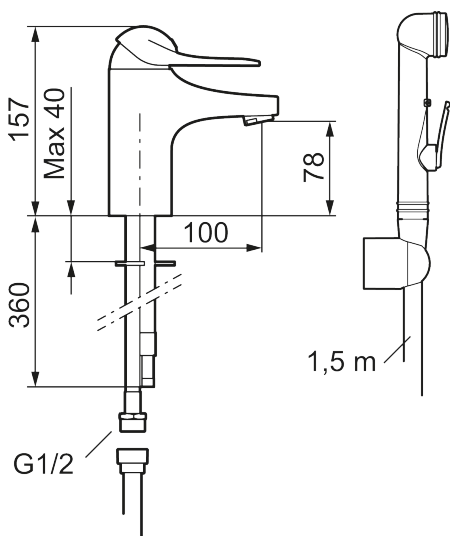

Unikke egenskaber

Tilbageløbssikring 

Håndvaskarmatur 9000E

Energiklassificeret håndvaskarmaturer med Eco flow 5-6 l/min. Soft closing forhindrer slag og trykstød i rørinstallationen og er standard ligesom koldstart, keramisk tætning, temperaturbegrænser, 5 års trykgaranti. Armaturer findes i udgaver med forskellige bundventiler.

Artikel-nummer: 80670000 VVS: 703913304 Flow 3 bar: 6,1 l/m
Beskrivelse: Krom, tilslutning Ø10

- Med selvlukkende håndbruser, ophæng, 1500 mm slange.
- 100 mm fremspring.
- **Koldstart.**
- Soft Closing og keramisk kartusche.
- Indbygget temperatur- og flowbegrænser.
- Eco Flow (energi- og vandbesparende perlator).
- Flexible tilslutningslanger.
- Kontraventiler.
- Hulstørrelse Ø33,5-37 mm.
- **5 års trykgaranti.**