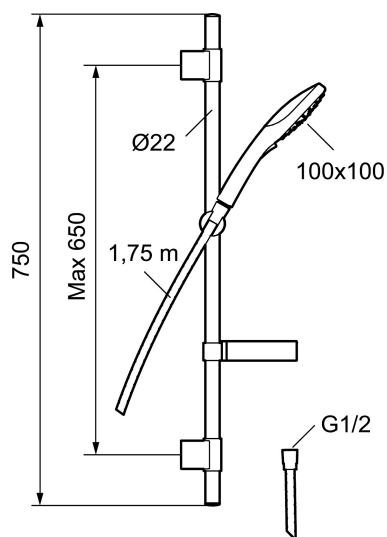

Brusersæt Siljan

I vores nye Siljan serie, har vi forenet design og miljø- og energibesparende funktioner uden at give afkald på komfort. Siljan findes flere varianter af både loftbruser- og håndbrusersæt. Kombiner sættene med et Siljan termostatarmatur eller vælg en af de smarte alt-i-en pakker, hvor brusersæt og termostatarmatur indgår.

Artikel-nummer: 83703900 VVS: 737538334 Flow 3 bar: 7,5 l/m

Beskrivelse: Krom, med 3 stråletyper

- Brusestang med håndbruser 100 x 100 mm, 3 stråleindstillinger, kalkafvisende si, 1750 mm bruseslange og sæbeskål.
- Fleksibelt vægbeslag med membran.
- Eco Flow 7,5 l/min.
- Rub clean.
- Slangen opfylder EN 1113.