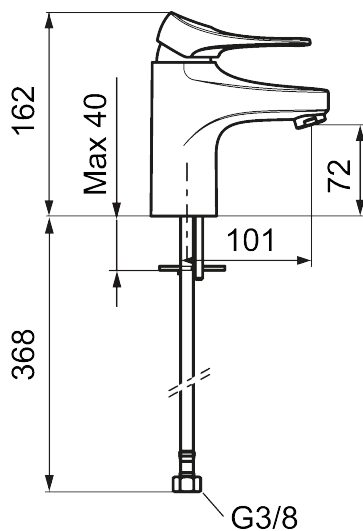

Unike funksjoner

Tilbakeslagssikring 

9000XE servantbatteri

9000XE Servantbatteri LEED/BREEAM-tilpasset er et servantbatteri i børstet krom. Den klassiske designen i kombinasjon med et sparsomt vannforbruk gjør det til et opplagt valg på baderommet. Produktet er LEED/BREEAM-tilpasset. Det innebærer at det oppfyller de vannmengdekravene som stilles til visse ny- og ombygginger.

Artikkelnummer: 86507113 NRF: 4300134 Flow 3 bar: 1,7 l/m
Utførende: Børstet krom, LEED/BREEAM-tilpasset

- Mykstengende
- Kaldstart
- Eco Flow (energi- og vannbesparende strålesamler)
- Vannmengdebegrenser og temperatursperre
- Lead Free (blyfri)
- Lydklasse 1
- Fleksible Soft PEX[®]-rør med 3/8" mutter

Artikkelnummer: 86507113 NRF: 4300134

Reservedelsliste

NR.	FMM-NR	NRF	BESKRIVELSE
1	S600096	4305273	Spak, krom
1	S600096.75	4305274	Spak, børstet krom
2	S600097	4305275	Merkeplugg
3	S600101	4305279	Dekkhylse, krom
3	S600101.75	4305281	Dekkhylse, børstet krom
4	S600100	4305278	Innsats, inkl. serviceverktøy, kjøkkenbatterier (LEED) og servantbatterier
4	S600099	4305277	Innsats, kjøkkenbatterier (LEED) og servantbatterier
4	S600178	4305292	Innsats med verktøy
5	S600156	4305246	Hylse for strålesamler M24 utv., 13 mm, krom
5	S600156.75	4305247	Hylse for strålesamler M24 utv., 13 mm, børstet krom
6	S600072	4305261	Innsats strålesamler 3 l/min ved 2–6 bar
6	S600226	4305296	Innsats strålesamler 1,7 l/min ved 2–6 bar
7	S600160		Monteringstilbehør for servantbatteri
8	S600175	4305291	Care-spak, komplett

NR.	FMM-NR	NRF	BESKRIVELSE
9	S600106	4305236	Care-sett
10	S600206	4305294	Selvstengende hånddusj, krom
11	S600157		Hånddusjholder, krom
11	S600157.75		Hånddusjholder, børstet krom
12	S600152	4305288	Høytrykkslange, lengde 1,5 m, krom