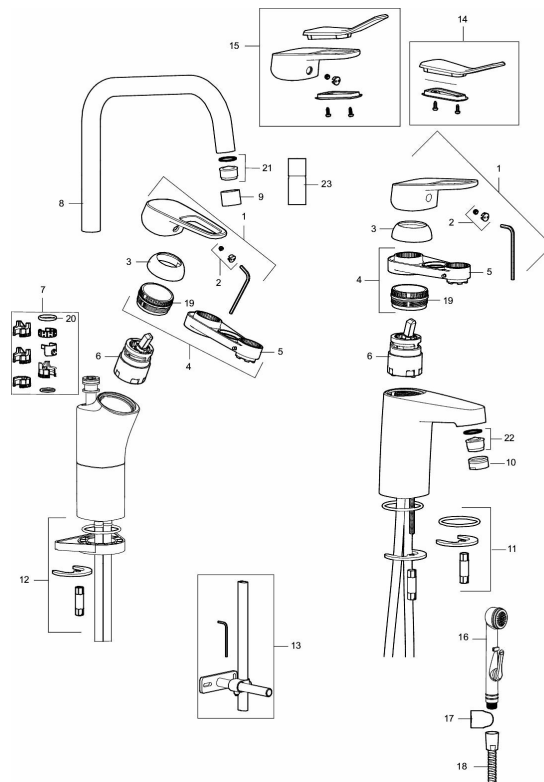

Artikel-nummer: 83500010 VVS: 701572704 Flow 3 bar: 6,2 l/m

Beskrivelse: Krom

Unikke egenskaber

Tilbageløbssikring

- Koldstart.
- 115 mm fremspring.
- Soft Closing og keramisk kartusche.
- Indbygget temperatur- og flowbegrænser.
- Eco Flow (energi- og vandbesparende perlator).
- Flexible tilslutningsslanger.
- Hulstørrelse Ø32-36 mm.
- 5 års trykgaranti.

PRODUKTBEKRIVELSE

Håndvaskarmatur Siljan

Bløde, følsomme linjer og spejlblankt ydre. Vi har stræbt efter renhed, enkelthed og funktionalitet, alt imens vi værner om miljøet. Vi har lagt ekstra fokus på design og ved hjælp af tilbagevendende former, skabt en tydelig familiær følelse. Stor eller lille? Med Siljan tilbyder vi produkter der til alle, uanset smag og boligstørrelse. En stor lille nyhed Siljan Mini håndvaskarmaturet. Mini er specielt designet til små boliger, små badeværelser eller små hænder – Du vælger! Selvfølgelig får du samme høje kvalitet, bare i lidt mindre format.

Artikel-nummer: 83500010 VVS: 701572704

Reservedelsliste

NR.	FMM-NR	VVS	BESKRIVELSE
	44450009		Tilbehørspose (spærrering, stopskruer og 3 mm nøgle)
1	58501000		Greb, krom
2	58511000		Farvebrik
3	58521000	745137429	Dækkappe, krom
4	58530140	745137420	Bespændingsnippel med serviceværktøj
5	S600298		Serviceværktøj
6	59115500	745136014	Patron, uden koldstart
6	S600273	745136006	Keramisk patron med værktøj, koldstart
6	59120000	745136012	Patron med koldstart