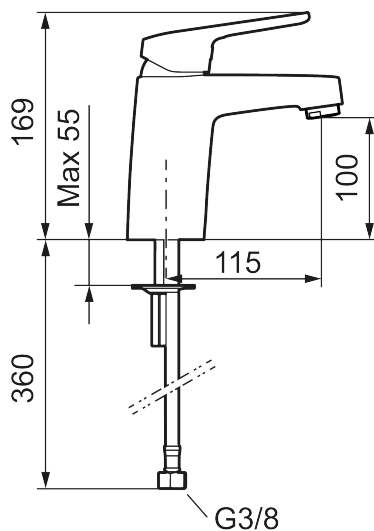

Artikel-nummer: 83500010 VVS: 701572704 Flow 3 bar: 6,2 l/m

Beskrivelse: Krom

Unikke egenskaber

Tilbageløbssikring

- Koldstart.
- 115 mm fremspring.
- Soft Closing og keramisk kartusche.
- Indbygget temperatur- og flowbegrænser.
- Eco Flow (energi- og vandbesparende perlator).
- Flexible tilslutningsslanger.
- Hulstørrelse Ø32-36 mm.
- 5 års trykgaranti.

Artikel-nummer: 83500010 VVS: 701572704

Reservedelsliste

NR.	FMM-NR	VVS	BESKRIVELSE
	44450009		Tilbehørspose (spærrering, stopskruer og 3 mm nøgle)
1	58501000		Greb, krom
2	58511000		Farvebrik
3	58521000	745137429	Dækkappe, krom
4	58530140	745137420	Bespændingsnippel med serviceværktøj
5	S600298		Serviceværktøj
6	59115500	745136014	Patron, uden koldstart
6	S600273	745136006	Keramisk patron med værktøj, koldstart
6	59120000	745136012	Patron med koldstart