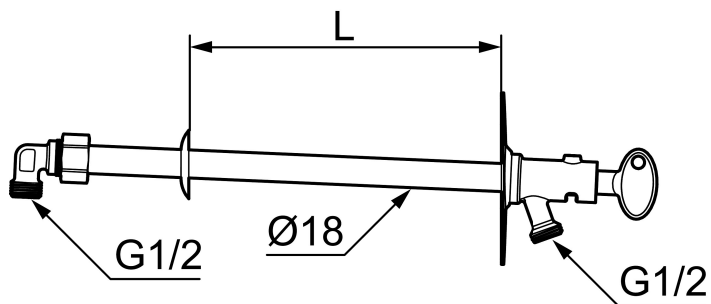

Vattenutkastaren dränerar sig själv vid varje användning, och när du stänger av vattnet framåt hösten är den fryssäker om trädgårdsslangen och snabbkopplingen är demonterad.

Art.nr: 42930400 RSK: 4316696

Utförande: För väggjocklek max 400 mm

### Unika egenskaper

Skyddsmodul 

- Självdränerande och därmed frostsäker
- Med nyckel
- Med typgodkänd backventil
- Kan kapas för anpassning mot väggjocklek
- Väggbrocka: Höjd 106 mm, bredd 66 mm, skruvhål diagonalt