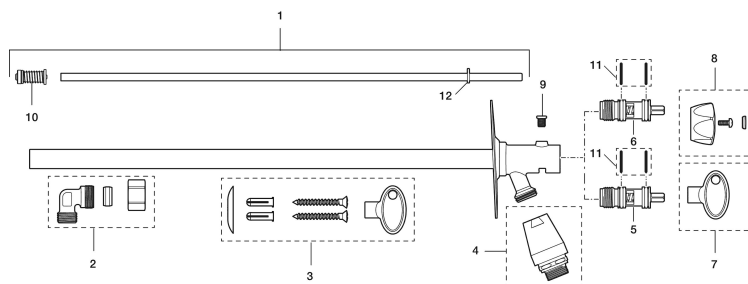

PRODUKTBESKRIVNING

Trädgårdskran med nyckel

Vatten behövs inte bara inne i hus, utan även i exempelvis trädgårdar. Och eftersom det inte alltid är sköna maj i vårt land, behöver trädgårdskranarna klara lite tuffare krav.

Vattenutkastaren dränerar sig själv vid varje användning, och när du stänger av vattnet framåt hösten är den fryssäker om trädgårdsslangen och snabbkopplingen är demonterad.

Art.nr: 42930400

RSK: 4316696

Reservdelslista

NR.	ART.NR	RSK	BESKRIVNING
1	37570400	4316710	Spindel, längd=400 mm
1	37570600	4316711	Spindel, längd=600 mm
1	37571000	4316712	Spindel, längd=1000 mm
2	37551000	4316708	Ventilhus med kona och mutter
3	39144300	4316713	Fästdetaljer
4	29815000	5045393	Vakuumentil, 10-pack
4	29815009	5045391	Vakuumentil
5	35160009	4316706	Kranöverdel för lös nyckel, butiksförpackad
6	35160019	4316707	Kranöverdel för lös ratt, butiksförpackad
7	42760009	4316714	Nyckel, svart, butiksförpackad
8	42770000	4316715	Ratt
9	37590000		Skruv M5x6
10	37580000	5438346	Kägellikit till spindel 3757
11	37801790	8314140	O-ring 17,3x2,4, 2-pack
12	37521000		Kägelstyrning, 3-pack