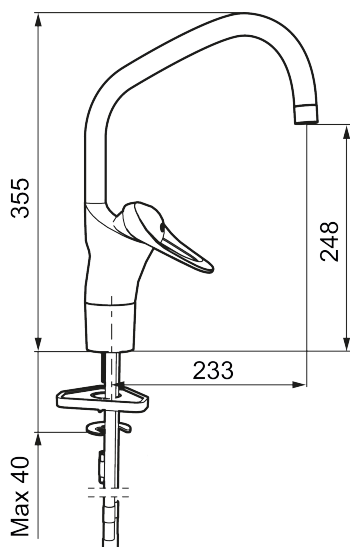

9000E III köksblandare

Köket är den del av hemmet där allt händer. Det är här det lagas, bakas och fejas – varje dag. Då är det viktigt att verktygen håller. Det gäller inte minst kökskranen som ska bekänna färg i många tuffa år. FM Mattsson 9000E gör vad den ska effektivt, gång efter gång utan onödigt slöseri av varmvatten.

Art.nr: 80206000 RSK: 8311382 Flöde 3 bar: 8,1 l/min

Utförande: Krom, Eco Plus, ansl. lekande G3/8

- Kallstartsfunktion
- Mjukstängande med keramisk avstängning
- Inbyggd, lätt omställbar flödesbegränsning och temperaturspär
- Eco Flow (energi- och vattenbesparande strålsamlare)
- Hög, svängbar pip. Spärrbricka medföljer för 60°, 85°, 110° eller 360°
- Med Soft PEX®-rör
- Längd anslutningsrör: 350 mm
- Hålmått Ø34–37 mm
- Ytterdiameter fot Ø52 mm