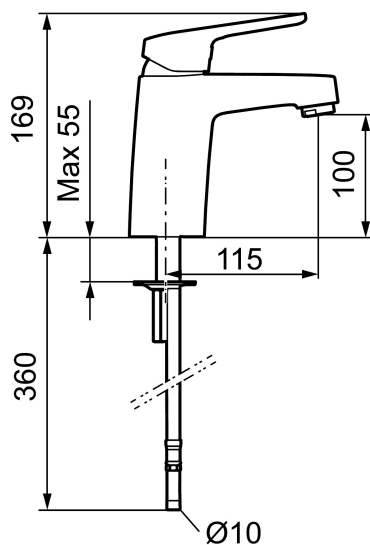

Art.nr: 83507000 **RSK:** 8235547 **Flöde 3 bar:** 4,7 l/min

Utförande: Krom, konstantflöde vid 2–6 bar, med ansl. slät ände Ø10 mm

Unika egenskaper

Skyddsmodul 

- Kallstartsfunktion
- Mjukstängande med keramisk avstängning
- Inbyggd, lätt omställbar flödesbegränsning och temperaturspär
- Eco Flow (energi- och vattenbesparande strålsamlare)
- Temperaturbegränsad till max 53 °C vid inkommande VV 60 °C
- Med Soft PEX®-rör
- Hålmått Ø32-36 mm

Art.nr: 83507000

RSK: 8235547

Reservdelslista

NR.	ART.NR	RSK	BESKRIVNING
	44450009	8295353	Tillbehörspåse (spärrsegment, stoppskruv, insexnyckel 3 mm)
1	58501000	8592023	Komplett spak , krom
2	58511000	8592021	Färgmarkering och fästskruv till spak
3	58521000	8592020	Täckhylsa, krom
4	58530140	8241726	Fästnippel med serviceverktyg
5	60770000	8591918	Serviceverktyg
6	59115500	8591947	Insats med serviceverktyg, ej kallstart (röd ring)