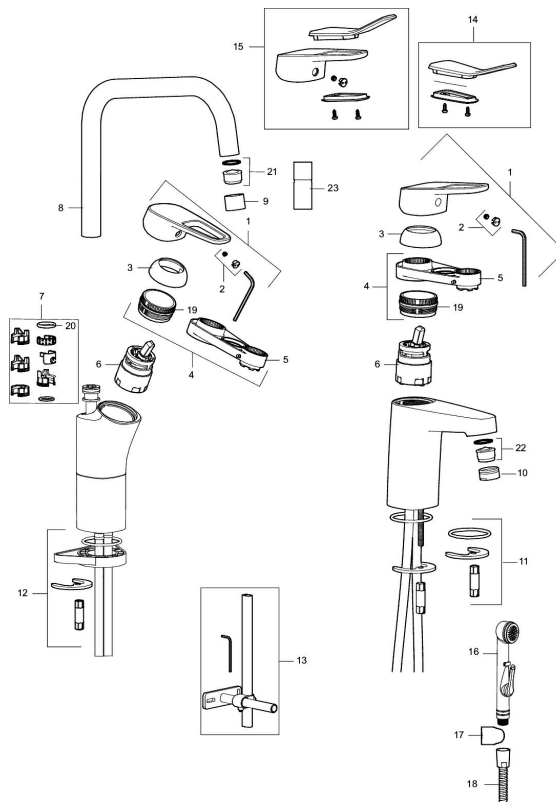

Art.nr: 83507000 **RSK:** 8235547 **Flöde 3 bar:** 4,7 l/min

Utförande: Krom, konstantflöde vid 2–6 bar, med ansl. slät ände Ø10 mm

Unika egenskaper

Skyddsmodul 

- Kallstartsfunktion
- Mjukstängande med keramisk avstängning
- Inbyggd, lätt omställbar flödesbegränsning och temperaturspär
- Eco Flow (energi- och vattenbesparande strålsamlare)
- Temperaturbegränsad till max 53 °C vid inkommande VV 60 °C
- Med Soft PEX®-rör
- Hålmått Ø32-36 mm

Art.nr: 83507000

RSK: 8235547

Reservdelslista

NR.	ART.NR	RSK	BESKRIVNING
	44450009	8295353	Tillbehörspåse (spärrsegment, stoppskruv, insexnyckel 3 mm)
1	58501000	8592023	Komplett spak , krom
2	58511000	8592021	Färgmarkering och fästskruv till spak
3	58521000	8592020	Täckhylsa, krom
4	58530140	8241726	Fästnippel med serviceverktyg
5	60770000	8591918	Serviceverktyg
6	59115500	8591947	Insats med serviceverktyg, ej kallstart (röd ring)