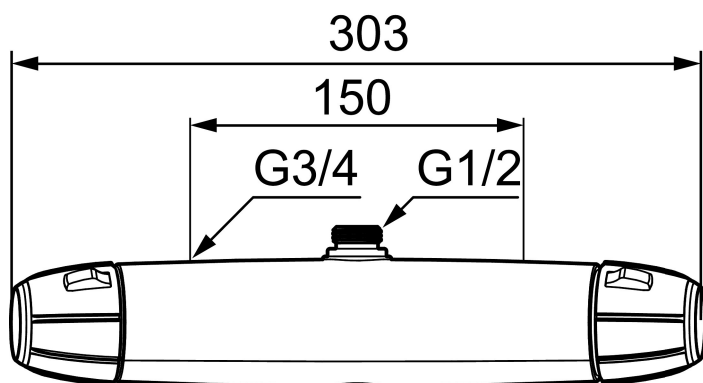

9000E II duschblandare

Säkerhetsblandare för dusch i ny design. Blandarens stilrena form kompletterar de unika funktioner och den miljöhänsyn som kännetecknar 9000E-serien. Smart teknik spar vatten och energi utan att tumma på bekvämligheten för dig som användare. Utlopp upp.

Art.nr: 82112500 RSK: 8343258

Utförande: Krom, 150 c/c

Unika egenskaper

Skyddsmodul 

- OBS! 150 c/c
- Utlopp upp
- Tryckbalanserad termostatblandare
- Keramisk avstängning
- Eco-stopp
- Med tyggodkända backventiler
- Duschansl. utsprång från vägg: 85 mm