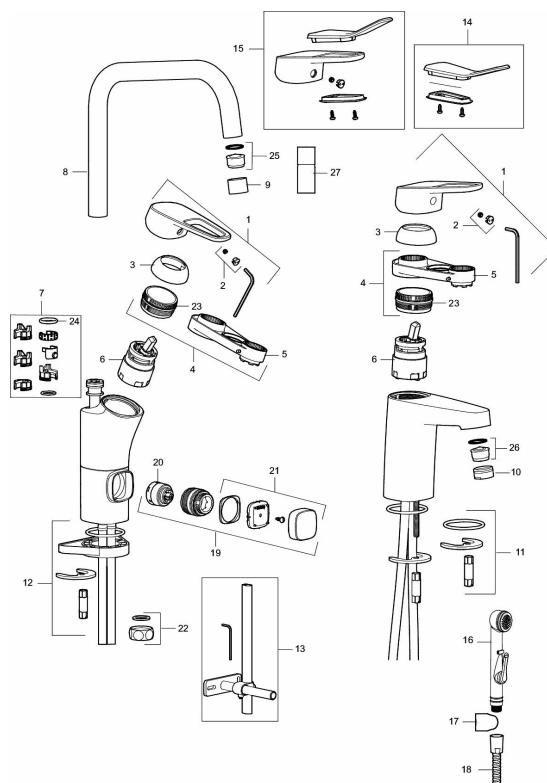

Art.nr: 83016000 RSK: 8309124 Flöde 3 bar: 7,7 l/min

Utförande: Krom, Eco Plus, ansl. slät ände Ø10 mm

Unika egenskaper

Skyddsmodul 

- Kallstartsfunktion
- Mjukstängande med keramisk avstängning
- Inbyggd, lätt omställbar flödesbegränsning och temperaturspär
- Eco Flow (energi- och vattenbesparande strålsamlare)
- Hög, svängbar pip. Spärbricka medföljer för 60°, 85°, 110° eller 360°
- Med inbyggd keramisk avstängning för disk- och tvättmaskin. Omställbar mellan KV och VV, förinställd på KV
- Med Soft PEX®-rör
- Hålmått Ø34-37 mm
- Skyddsmodul AA avser utloppspip

Art.nr: 83016000

RSK: 8309124

Reservdelslista

NR.	ART.NR	RSK	BESKRIVNING
	44450009	8295353	Tillbehörspåse (spärrsegment, stoppskruv, insexnyckel 3 mm)
1	58501000	8592023	Komplett spak , krom
2	58511000	8592021	Färgmarkering och fästskruv till spak
3	58521000	8592020	Täckhylsa, krom
4	58530140	8241726	Fästnippel med serviceverktyg
5	S600298	3870203	Serviceverktyg
6	S600273	8387230	Keramikinnsats med serviceverktyg, kallstart (grön ring)
6	59120000	8591769	Insats komplett, kallstart (grön ring)
6	59115500	8591947	Insats med serviceverktyg, ej kallstart (röd ring)
6	59126000	8591966	Insats med serviceverktyg, Eco Plus (grön ring)
6	S600232		Keramikinnsats, Low flow, för LEED blandare