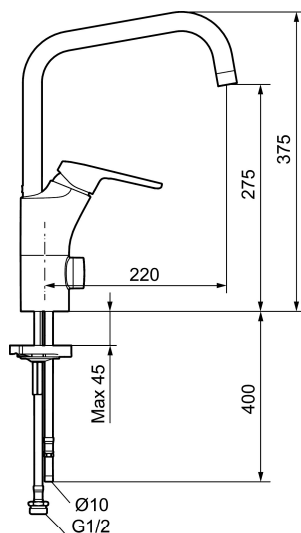

Art.nr: 83016000 RSK: 8309124 Flöde 3 bar: 7,7 l/min

Utförande: Krom, Eco Plus, ansl. slät ände Ø10 mm

Unika egenskaper

Skyddsmodul 

- Kallstartsfunktion
- Mjukstängande med keramisk avstängning
- Inbyggd, lätt omställbar flödesbegränsning och temperaturspär
- Eco Flow (energi- och vattenbesparande strålsamlare)
- Hög, svängbar pip. Spärbricka medföljer för 60°, 85°, 110° eller 360°
- Med inbyggd keramisk avstängning för disk- och tvättmaskin. Omställbar mellan KV och VV, förinställd på KV
- Med Soft PEX®-rör
- Hålmått Ø34-37 mm
- Skyddsmodul AA avser utloppspip