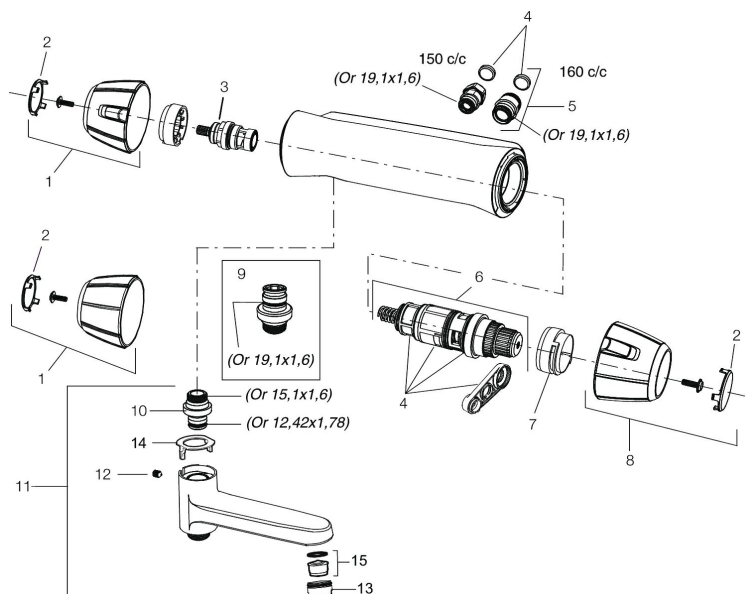

Artikkelnummer: 82002504

Utførende: Krom, sorte ratt

Unike funksjoner

- Trykk- og termostatstyrt
- Med tilbakeslagsventiler etter standard EN 1717
- Svingbar utløpstut som vender kar/dusj
- Sperreknapp v/38°C
- Ekstra gripevennlige ratt
Godkjent av svenske reumatikerforbundet

Artikkelnummer: 82002504

Reservedelsliste

NR.	FMM-NR	NRF	BESKRIVELSE
1	35781000	4303836	Ratt, avstengningssiden, med ØKO knapp, krom
1	35780040		Ratt, avstengningssiden, sort
2	39031004		Dekkløkk, sort (2 stk)
3	35900800	4303842	Keramisk kranoverdel
4	38680009	4305856	Filter og pakningssett inkl. verktøy
5	59810800		Tilslutningsmutter komplett 150 s/s
5	59800800		Tilslutningsmutter komplett 160 s/s
6	38601009	4305802	Reguleringsinnmat, komplett inkl. verktøy
7	38520007	4305861	Sperrering (standard)
7	38520005		Sperrering (maks 38°)
8	35780100	4303837	Ratt, temperatursiden, krom
8	35780140		Ratt, temperatursiden, sort
9	39710800	4304871	Overgangsnippel M18x1-G1/2
10	39754000	4304156	Tutnippel M18x1 (Badekarbatteri)