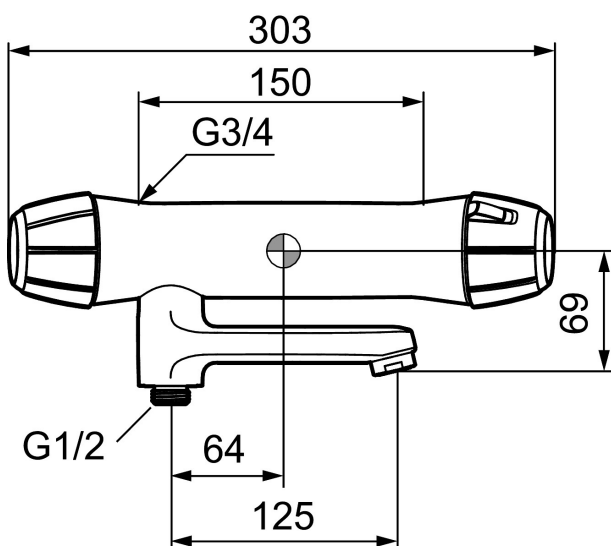

9000E badekarbatteri

Her er det et optimert samspill mellom form og funksjon. FM Mattsson 9000E viser vei for en ny generasjon blandebatterier, som er miljøtilpasset ned til minste detalj. Det har selvsagt helt fra grunnutførelsen våre unike funksjoner for eksakt temperaturholding, sikkerhet og driftssikkerhet. En nyhet er det svale batterihuset – du brenner deg aldri på utsiden av et 9000E-batteri.

Artikkelnummer: 82002504

Utførende: Krom, sorte ratt

Unike funksjoner

- Trykk- og termostatstyrt
- Med tilbakeslagsventiler etter standard EN 1717
- Svingbar utløpstut som vender kar/dusj
- Sperreknapp v/38°C
- Ekstra gripevennlige ratt
  Godkjent av svenske reumatikerforbundet

Tilbakeslagssikring