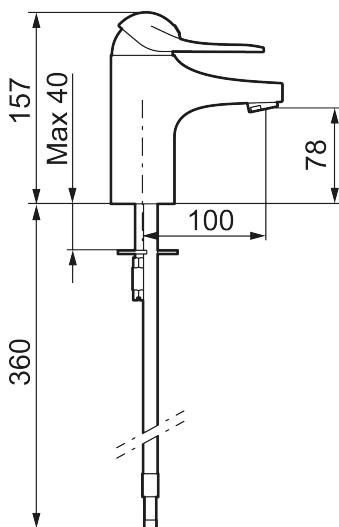

9000E tvättställsblandare

Energiklassad tvättställsblandare med ekoflöde. Mjukstängning som förhindrar smällar och tryckstötter är standard, liksom kallstart, keramisk tätning och inbyggd temperaturspär. 5 års tryckgaranti. Finns även med silpluggsventil eller tryckplugg.

Art.nr: 80600300 **RSK:** 8235488 **Flöde 3 bar:** 6,1 l/min

Utförande: Krom, ansl. slät ände Ø10 mm, Soft PEX®-rör längd=260 mm

- Kallstartsfunktion
- Mjukstängande med keramisk avstängning
- Inbyggd, lätt omställbar flödesbegränsning och temperaturspär
- Eco Flow (energi- och vattenbesparande strålsamlare)
- Med Soft PEX®-rör
- Hålmått Ø33,5–37 mm