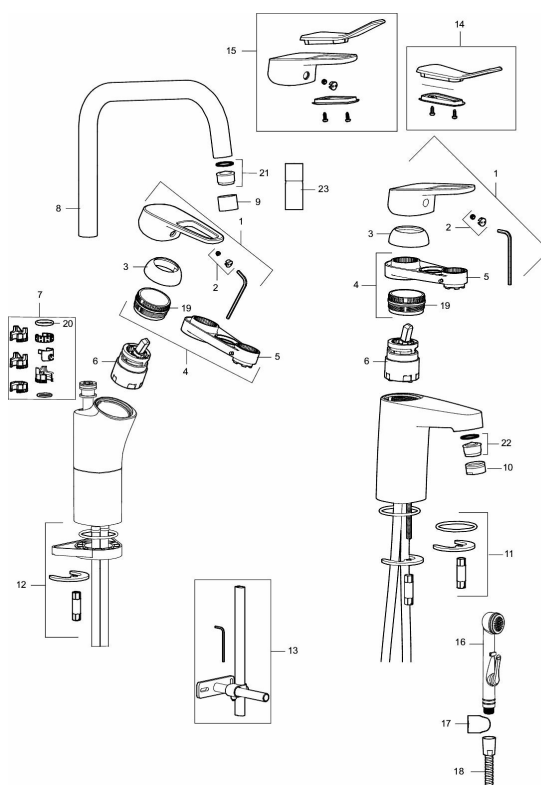

Art.nr: 83000000 RSK: 8309119 Flöde 3 bar: 7,7 l/min

Utförande: Krom, ansl. slät ände Ø10 mm

Unika egenskaper

Skyddsmodul 

- Kallstartsfunktion
- Mjukstängande med keramisk avstängning
- Inbyggd, lätt omställbar flödesbegränsning och temperaturspär
- Eco Flow (energi- och vattenbesparande strålsamlare)
- Hög, svängbar pip. Spärrbricka medföljer för 60°, 85°, 110° eller 360°
- Med Soft PEX®-rör
- Hålmått Ø34-37 mm

Art.nr: 83000000

RSK: 8309119

Reservdelslista

NR.	ART.NR	RSK	BESKRIVNING
	44450009	8295353	Tillbehörspåse (spärsegment, stoppskruv, insexnyckel 3 mm)
1	58501000	8592023	Komplett spak , krom
2	58511000	8592021	Färgmarkering och fästskruv till spak
3	58521000	8592020	Täckhylsa, krom
4	58530140	8241726	Fästnippel med serviceverktyg
5	60770000	8591918	Serviceverktyg
6	59115500	8591947	Insats med serviceverktyg, ej kallstart (röd ring)
6	S600273	8387230	Keramikinsats med serviceverktyg, kallstart (grön ring)
6	59120000	8591769	Insats komplett, kallstart (grön ring)
6	59126000	8591966	Insats med serviceverktyg, Eco Plus (grön ring)