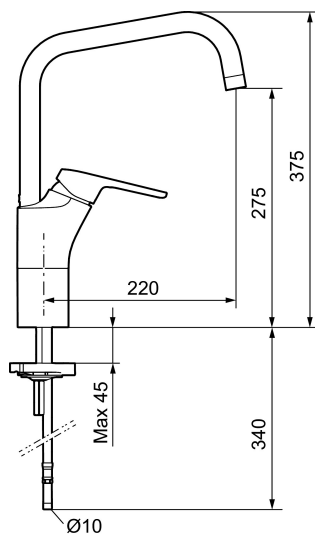

Art.nr: 83000000 RSK: 8309119 Flöde 3 bar: 7,7 l/min

Utförande: Krom, ansl. slät ände Ø10 mm

Unika egenskaper

Skyddsmodul 

- Kallstartsfunktion
- Mjukstängande med keramisk avstängning
- Inbyggd, lätt omställbar flödesbegränsning och temperaturspär
- Eco Flow (energi- och vattenbesparande strålsamlare)
- Hög, svängbar pip. Spärrbricka medföljer för 60°, 85°, 110° eller 360°
- Med Soft PEX®-rör
- Hålmått Ø34-37 mm

Art.nr: 83000000

RSK: 8309119

Reservdelslista

NR.	ART.NR	RSK	BESKRIVNING
	44450009	8295353	Tillbehörspåse (spärsegment, stoppskruv, insexnyckel 3 mm)
1	58501000	8592023	Komplett spak , krom
2	58511000	8592021	Färgmarkering och fästskruv till spak
3	58521000	8592020	Täckhylsa, krom
4	58530140	8241726	Fästnippel med serviceverktyg
5	60770000	8591918	Serviceverktyg
6	59115500	8591947	Insats med serviceverktyg, ej kallstart (röd ring)
6	S600273	8387230	Keramikinsats med serviceverktyg, kallstart (grön ring)
6	59120000	8591769	Insats komplett, kallstart (grön ring)
6	59126000	8591966	Insats med serviceverktyg, Eco Plus (grön ring)