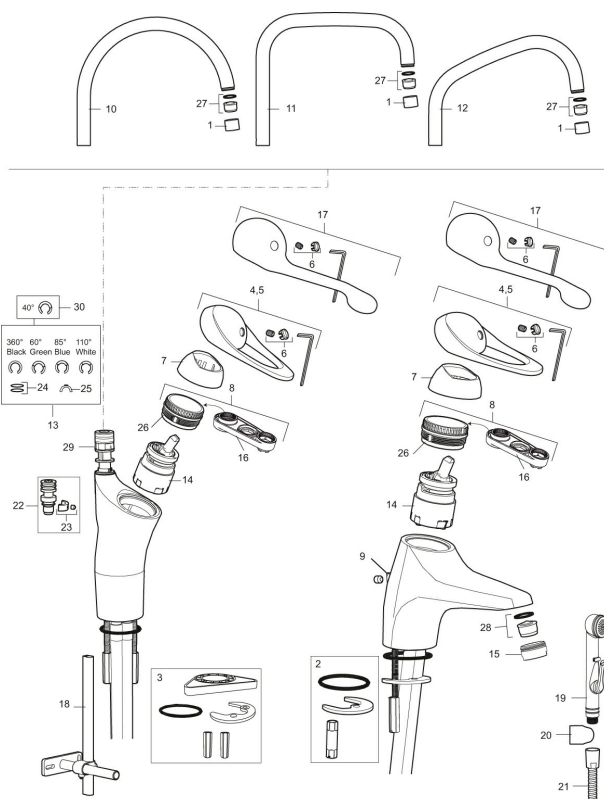

Art.nr: 80200000 RSK: 8308939 Flöde 3 bar: 7,4 l/min
Utförande: Krom, ansl. slät ände Ø10 mm

Unika egenskaper

- Kallstartsfunktion
- Mjukstängande med keramisk avstängning
- Inbyggd, lätt omställbar flödesbegränsning och temperaturspär
- Eco Flow (energi- och vattenbesparande strålsamlare)
- Hög, svängbar pip. Spärrbricka medföljer för 60°, 85°, 110° eller 360°
- Med Soft PEX®-rör
- Längd anslutningsrör: 350 mm
- Hålmått Ø34–37 mm
- Ytterdiameter fot Ø52 mm

Art.nr: 80200000

RSK: 8308939

Reservdelista

| NR. | ART.NR | RSK | BESKRIVNING |
|-----|----------|---------|--|
| 1 | 29142200 | 8281524 | Hylsa M22 inv. |
| 2 | 39140800 | 8186891 | Monteringssats, tvättställsblandare |
| 3 | 39141800 | | Monteringssats, köksblandare utan DM-avst. |
| 4 | 58500000 | 8591936 | Spak, komplett, längd: 90 mm |
| 5 | 58501750 | 8591937 | Spak, komplett, längd: 150 mm |
| 6 | 58510000 | 8591944 | Färgmarkering och fästskruv till spak |
| 7 | 58520000 | 8591945 | Täckhylsa |
| 8 | 58530140 | 8241726 | Fästnippel med serviceverktyg |
| 9 | 58540000 | 8591940 | Kedjefäste |
| 10 | 58600000 | 8154074 | Utloppspip, C-modell |