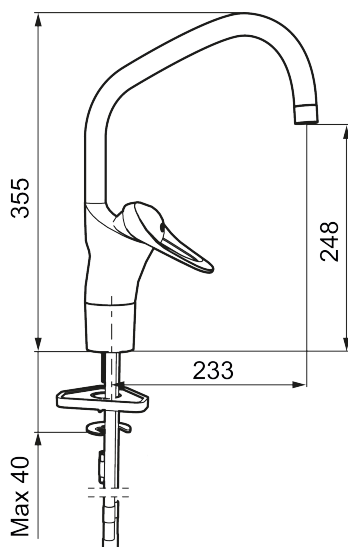

Art.nr: 80200000 RSK: 8308939 Flöde 3 bar: 7,4 l/min
Utförande: Krom, ansl. slät ände Ø10 mm

Unika egenskaper

- Kallstartsfunktion
- Mjukstängande med keramisk avstängning
- Inbyggd, lätt omställbar flödesbegränsning och temperaturspär
- Eco Flow (energi- och vattenbesparande strålsamlare)
- Hög, svängbar pip. Spärrbricka medföljer för 60°, 85°, 110° eller 360°
- Med Soft PEX®-rör
- Längd anslutningsrör: 350 mm
- Hålmått Ø34–37 mm
- Ytterdiameter fot Ø52 mm

Art.nr: 80200000

RSK: 8308939

Reservdelista

| NR. | ART.NR | RSK | BESKRIVNING |
|-----|----------|---------|--|
| 1 | 29142200 | 8281524 | Hylsa M22 inv. |
| 2 | 39140800 | 8186891 | Monteringssats, tvättställsblandare |
| 3 | 39141800 | | Monteringssats, köksblandare utan DM-avst. |
| 4 | 58500000 | 8591936 | Spak, komplett, längd: 90 mm |
| 5 | 58501750 | 8591937 | Spak, komplett, längd: 150 mm |
| 6 | 58510000 | 8591944 | Färgmarkering och fästskruv till spak |
| 7 | 58520000 | 8591945 | Täckhylsa |
| 8 | 58530140 | 8241726 | Fästnippel med serviceverktyg |
| 9 | 58540000 | 8591940 | Kedjefäste |
| 10 | 58600000 | 8154074 | Utloppspip, C-modell |