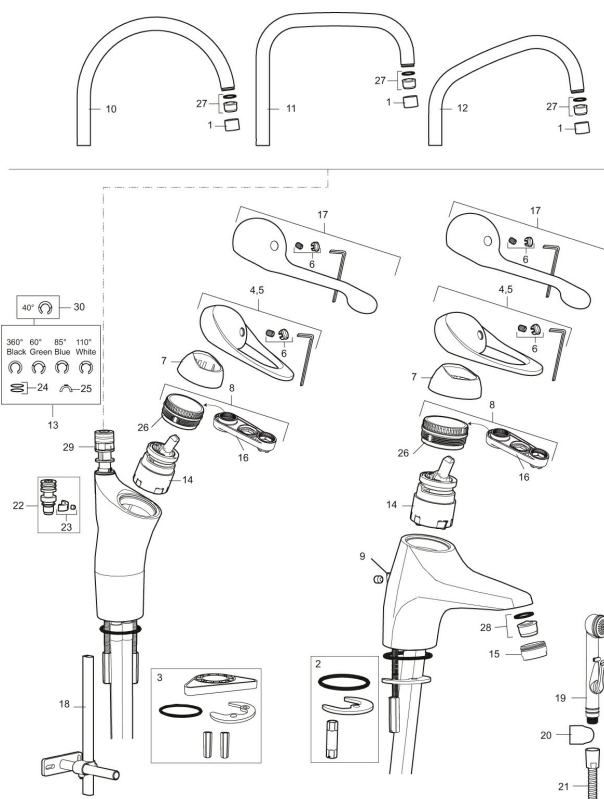

Art.nr: 80106000 RSK: 8311380

Utförande: Krom, Eco Plus, ansl. lekande G3/8

- Kallstartsfunktion
- Mjukstängande med keramisk avstängning
- Inbyggd, lätt omställbar flödesbegränsning och temperaturspär
- Eco Flow (energi- och vattenbesparande strålsamlare)
- Hög, svängbar pip. Spärrbricka medföljer för 60°, 85°, 110° eller 360°
- Med Soft PEX®-rör
- Med anslutningsrör: 350 mm
- Hålmått Ø34–37 mm
- Ytterdiameter fot Ø52 mm

Art.nr: 80106000

RSK: 8311380

Reservdelista

NR.	ART.NR	RSK	BESKRIVNING
1	29142200	8281524	Hylsa M22 inv.
2	39140800	8186891	Monteringssats, tvättställsblandare
3	39141800		Monteringssats, köksblandare utan DM-avst.
4	58500000	8591936	Spak, komplett, längd: 90 mm
5	58501750	8591937	Spak, komplett, längd: 150 mm
6	58510000	8591944	Färgmarkering och fästskruv till spak
7	58520000	8591945	Täckhylsa
8	58530140	8241726	Fästnippel med serviceverktyg
9	58540000	8591940	Kedjefäste
10	58600000	8154074	Utloppspip, C-modell