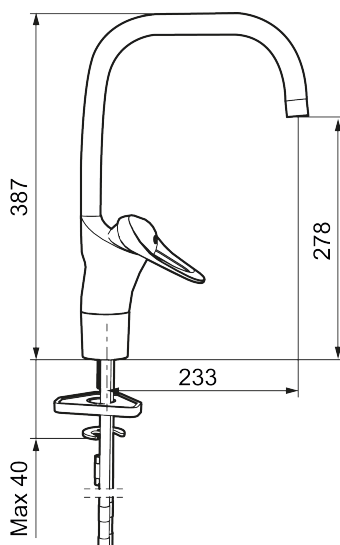

9000E I köksblandare

Köket är den del av hemmet där allt händer. Det är här det lagas, bakas och fejas – varje dag. Då är det viktigt att verktygen håller. Det gäller inte minst kökskranen som ska bekänna färg i många tuffa år. FM Mattsson 9000E gör vad den ska effektivt, gång efter gång utan onödigt slöseri av varmvatten.

Art.nr: 80106000 RSK: 8311380

Utförande: Krom, Eco Plus, ansl. lekande G3/8

- Kallstartsfunktion
- Mjukstängande med keramisk avstängning
- Inbyggd, lätt omställbar flödesbegränsning och temperaturspär
- Eco Flow (energi- och vattenbesparande strålsamlare)
- Hög, svängbar pip. Spärrbricka medföljer för 60°, 85°, 110° eller 360°
- Med Soft PEX®-rör
- Med anslutningsrör: 350 mm
- Hålmått Ø34–37 mm
- Ytterdiameter fot Ø52 mm