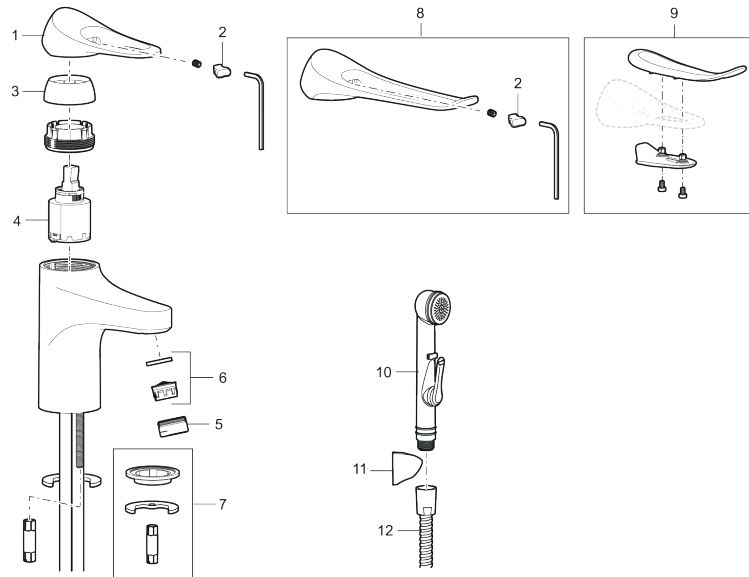

Artikkelnummer: 86535010 NRF: 4300117 Flow 3 bar: 4,5 l/m

Utførende: Krom

- Med Push-down ventil
- Mykstengende
- Kaldstart
- Eco Flow (energi- og vannbesparende strålesamler)
- Vannmengdebegrenser og temperatursperre
- Lead Free (blyfri)
- Lydklasse 1
- Fleksible Soft PEX®-rør med 3/8" mutter

Unike funksjoner

Tilbakeslagssikring

PRODUKTBESKRIVNING

9000XE servantbatteri

9000XE Servantbatteri er et servantbatteri i krom. Den klassiske designen i kombinasjon med et sparsomt vannforbruk gjør det til et opplagt valg på badet. Produktet leveres med trykkpluggventil.

Artikkelnummer: 86535010 NRF: 4300117

Reservedelsliste

NR.	FMM-NR	NRF	BESKRIVELSE
1	S600096	4305273	Spak, krom
1	S600096.75	4305274	Spak, børstet krom
2	S600097	4305275	Merkeplugg
3	S600101	4305279	Dekkhylse, krom
3	S600101.75	4305281	Dekkhylse, børstet krom
4	S600100	4305278	Innsats, inkl. serviceverktøy, kjøkkenbatterier (LEED) og servantbatterier
4	S600099	4305277	Innsats, uten serviceverktøy, kjøkkenbatterier (LEED) og servantbatterier
4	S600178	4305292	Innsats med verktøy
4	S600272		Innsats, uten serviceverktøy
5	S600156	4305246	Hylse for strålesamler M24 utv., 13 mm, krom
5	S600156.75	4305247	Hylse for strålesamler M24 utv., 13 mm, børstet krom
6	S600072	4305261	Innsats strålesamler 3 l/min ved 2-6 bar
6	S600226	4305296	Innsats strålesamler 1,7 l/min ved 2-6 bar
7	S600160		Monteringstilbehør for servantbatteri
8	S600175	4305291	Care-spak, komplett
9	S600106	4305236	Care-sett

NR.	FMM-NR	NRF	BESKRIVELSE
10	S600206	4305294	Selvstengende hånddusj, krom
11	S600157		Hånddusjholder, krom
11	S600157.75		Hånddusjholder, børstet krom
12	S600152	4305288	Høytrykkslange, lengde 1,5 m, krom