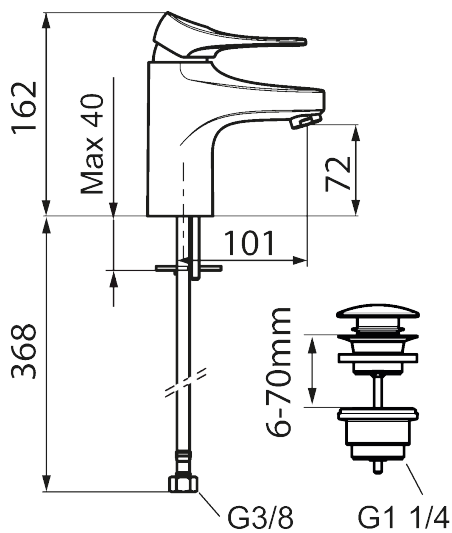

9000XE servantbatteri

9000XE Servantbatteri er et servantbatteri i krom. Den klassiske designen i kombinasjon med et sparsomt vannforbruk gjør det til et opplagt valg på baderommet. Produktet leveres med trykkpluggventil.

Artikkelnummer: 86535010 NRF: 4300117 Flow 3 bar: 4,5 l/m

Utførende: Krom

- Med Push-down ventil
- Mykstengende
- Kaldstart
- Eco Flow (energi- og vannbesparende strålesamler)
- Vannmengdebegrenser og temperatursperre
- Lead Free (blyfri)
- Lydklasse 1
- Fleksible Soft PEX®-rør med 3/8" mutter

Unike funksjoner

Tilbakeslagssikring

PRODUKTBESKRIVNING

9000XE servantbatteri

9000XE Servantbatteri er et servantbatteri i krom. Den klassiske designen i kombinasjon med et sparsomt vannforbruk gjør det til et opplagt valg på badet. Produktet leveres med trykkpluggventil.

NR.	FMM-NR	NRF	BESKRIVELSE
10	S600206	4305294	Selvstengende hånddusj, krom
11	S600157		Hånddusjholder, krom
11	S600157.75		Hånddusjholder, børstet krom
12	S600152	4305288	Høytrykkslange, lengde 1,5 m, krom