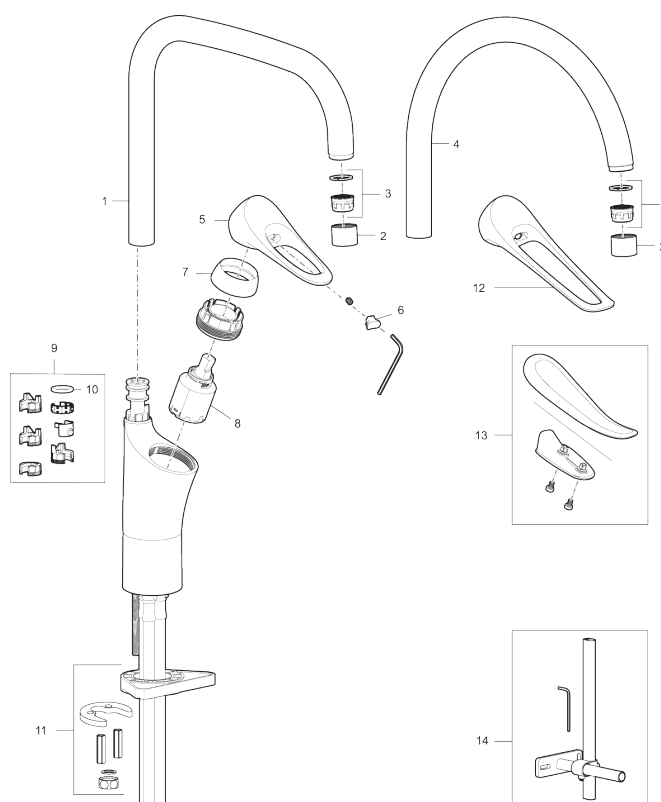

Artikel-nummer:
86000010

VVS:
705880304

Flow 3 bar: 6,0
l/m

Beskrivelse: Krom

Unikke egenskaber

Tilbageløbssikring

- **Koldstart.**
- Soft Closing og keramisk kartusche.
- Høj buet C-svingtud 60°, 85°, 110° eller 360°.
- 235 mm fremspring.
- Indbygget temperatur- og flowbegrænser.
- Eco Flow (energi- og vandbesparende perlator).
- Fleksible tilslutningsslangere i metalflettet Soft-PEX®, G3/8.
- Lead Free (blyfri).
- Hulstørrelse Ø34-37 mm.
- Lydklasse 1.
- **10 års funktionsgaranti.**

PRODUKTBEKRIVELSE

Køkkenarmatur 9000XE

9000XE køkkenarmatur med C-tud i krom passer ind i et hvilket som helst køkken uanset størrelse.

Køkkenarmaturet er blyfrit og har vores smarte, innovative og energibesparende funktioner, såsom koldstart, soft closing, temperaturspærre samt energi- og vandbesparende strålesamler. Det tidløse og praktiske design gør det til et både funktionelt og æstetisk holdbart indslag i det moderne hjem.

Artikel-nummer: 86000010 VVS: 705880304

Reservedelsliste

NR.	FMM-NR	VVS	BESKRIVELSE
1	S600103		Svingtud, U-modell, krom
1	S600103.75		Svingtud, U-modell, børstet krom
2	S600155		Perlatorhylster M22 indv., krom
2	S600155.75		Perlatorhylster M22 indv., børstet krom
3	29102910		Strålesamlerindsats, 5,5–6,5 l/min ved 3 bar
3	29100500		Strålesamlerindsats, 5 l/min ved 2–6 bar
3	S600072		Strålesamlerindsats, 3 l/min ved 2–6 bar
4	S600102		Svingtud, C-modell, krom
4	S600102.75		Svingtud, C-modell, børstet krom