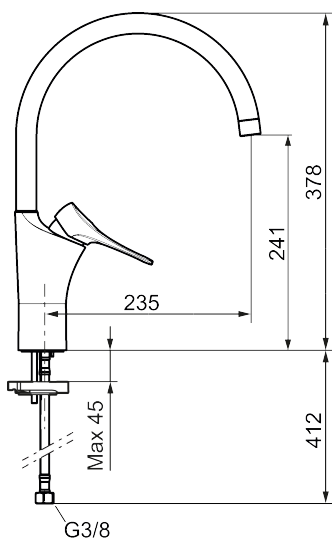

Artikel-nummer:
86000010

VVS:
705880304

Flow 3 bar: 6,0
l/m

Beskrivelse: Krom

Unikke egenskaber

Tilbageløbssikring

- **Koldstart.**
- Soft Closing og keramisk kartusche.
- Høj buet C-svingtud 60°, 85°, 110° eller 360°.
- 235 mm fremspring.
- Indbygget temperatur- og flowbegrænser.
- Eco Flow (energi- og vandbesparende perlator).
- Fleksible tilslutningsslangere i metalflettet Soft-PEX®, G3/8.
- Lead Free (blyfri).
- Hulstørrelse Ø34-37 mm.
- Lydklasse 1.
- **10 års funktionsgaranti.**

Artikel-nummer: 86000010 VVS: 705880304

Reservedelsliste

NR.	FMM-NR	VVS	BESKRIVELSE
1	S600103		Svingtud, U-modell, krom
1	S600103.75		Svingtud, U-modell, børstet krom
2	S600155		Perlatorhylster M22 indv., krom
2	S600155.75		Perlatorhylster M22 indv., børstet krom
3	29102910		Strålesamlerindsats, 5,5–6,5 l/min ved 3 bar
3	29100500		Strålesamlerindsats, 5 l/min ved 2–6 bar
3	S600072		Strålesamlerindsats, 3 l/min ved 2–6 bar
4	S600102		Svingtud, C-modell, krom
4	S600102.75		Svingtud, C-modell, børstet krom