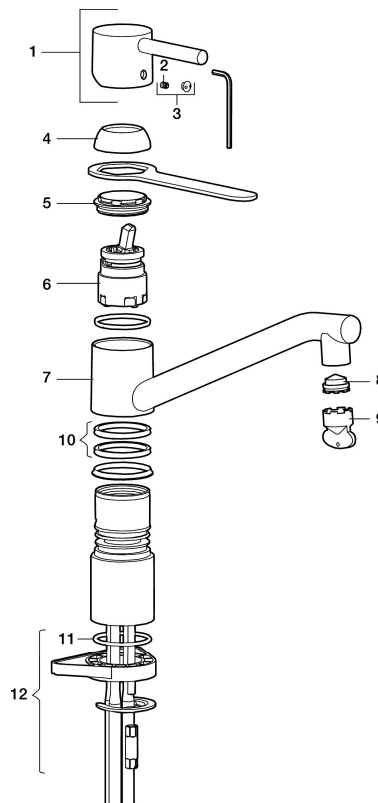

Art.nr: 96400000 RSK: 8308984

Utförande: Krom, ansl. Cu-rör Ø10 mm

- Mjukstängande med keramisk avstängning
- Inbyggd, lätt omställbar flödesbegränsning och temperaturspär
- Eco Flow (energi- och vattenbesparande strålsamlare)
- Svängbar pip 110°
- Hålmått Ø32–35 mm

Art.nr: 96400000

RSK: 8308984

Reservdelslista

NR.	ART.NR	RSK	BESKRIVNING
1	59400000	8591864	Spak, komplett, längd: 95 mm, krom
2	38731006	8591765	Låsskruv
3	59410000	8591863	Märkplugg och låsskruv till spak
4	59330000	8591829	Täckhylsa, krom
5	38051000	8241719	Fästnippel, krom
6	59110009	8591755	Insats komplett, ej kallstart (röd ring), butiksförpackad
7	59705000	8154081	Utloppspip, GarDA lågpip
8	59752200	8242199	Strålsamlare M21,5 utv., 7–9 l/min vid 3 bar
9	60841000	8591891	Nyckel till strålsamlare M21,5 x 1
10	37204029	8593089	Tätningringar, 2-pack (Passar även 9000-serien m. fl.)
11	37802850	8141748	O-ring 42,2x3,0
12	39141000	8186888	Monteringstillbehör, för köksblandare utan DM-avst.