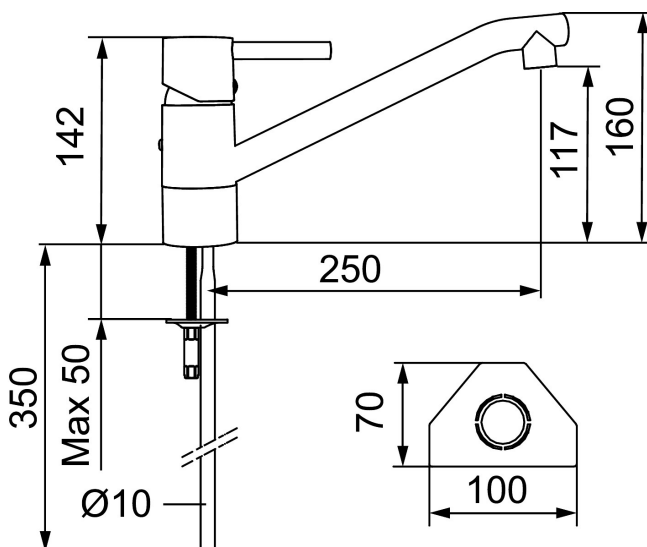

Unika egenskaper

Skyddsmodul