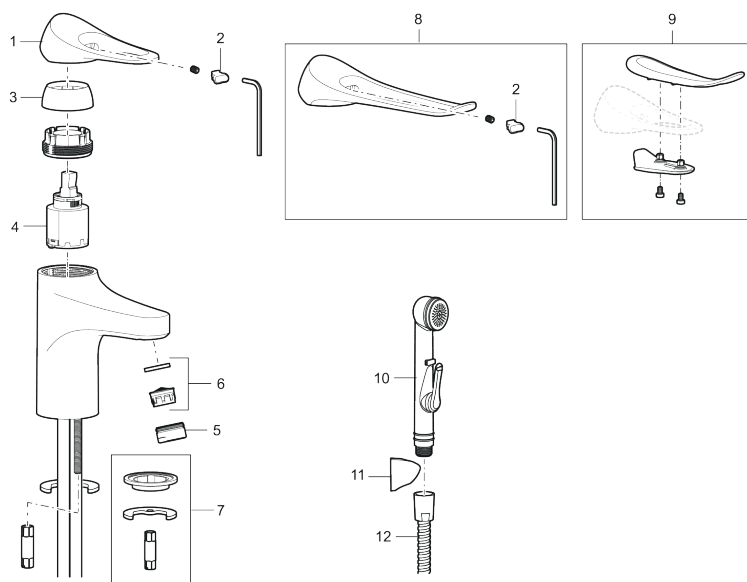

PRODUKTBESKRIVELSE

Håndvaskarmatur 9000XE

9000XE håndvaskarmatur er et håndvaskarmatur i børstet krom. Det klassiske design kombineret med et mådeholdent vandforbrug gør det til det oplagte valg til badeværelset.

Artikel-nummer: 86500013 VVS: 701484114

Reservedelsliste

NR.	FMM-NR	VVS	BESKRIVELSE
1	S600096		Greb, krom
1	S600096.75		Greb, børstet krom
2	S600097		Farvebrik til greb
3	S600101		Dækkappe, krom
3	S600101.75		Dækkappe, børstet krom
4	S600100		Patron med værktøj, for køkkenbatterier (LEED) og håndvaskarmaturer
4	S600099		Patron, uden værktøj, for køkkenbatterier (LEED) og håndvaskarmaturer
4	S600178		Patron med serviceværktøj
4	S600272	745136005	Patron, uden værktøj
5	S600156		Perlatorhylster M24 udv., 13 mm, krom
5	S600156.75		Perlatorhylster M24 udv., 13 mm, børstet krom
6	S600072		Strålesamlerindsats, 3 l/min ved 2-6 bar
6	S600226		Strålesamlerindsats, 1,7 l/min ved 2-6 bar
7	S600160		Monteringssæt til håndvaskarmatur
8	S600175		Care-greb, komplet
9	S600106		Care-kit
10	S600206		Selvlukkende håndbruser, krom