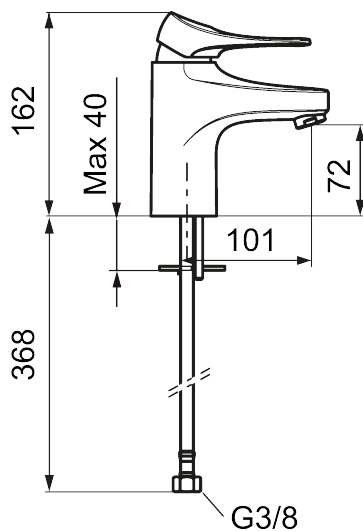

## Håndvaskarmatur 9000XE

9000XE håndvaskarmatur er et håndvaskarmatur i børstet krom. Det klassiske design kombineret med et mådeholdent vandforbrug gør det til det oplagte valg til badeværelset.

Artikel-nummer: 86500013 VVS: 701484114 Flow 3 bar: 4,5 l/m  
Beskrivelse: Børstet krom

### Unikke egenskaber

Tilbageløbssikring

- Koldstart.
- 101 mm fremspring.
- Soft Closing og keramisk kartusche.
- Indbygget temperatur- og flowbegrænser.
- Eco Flow (energi- og vandbesparende perlator).
- Fleksible tilslutningsslanger i metalflettet Soft-PEX<sup>®</sup>, G3/8.
- Lead Free (blyfri).
- Hulstørrelse Ø34-37 mm.
- Lydklasse 1.
- **10 års funktionsgaranti.**

### Håndvaskarmatur 9000XE

9000XE håndvaskarmatur er et håndvaskarmatur i børstet krom. Det klassiske design kombineret med et mådeholdent vandforbrug gør det til det oplagte valg til badeværelset.

Artikel-nummer: 86500013 VVS: 701484114

<b>NR.</b>	<b>FMM-NR</b>	<b>VVS</b>	<b>BESKRIVELSE</b>
11	S600157		Vægbeslag til håndbruser, krom
11	S600157.75		Vægbeslag til håndbruser
12	S600152		Slange til håndbruser 1,5 m, krom