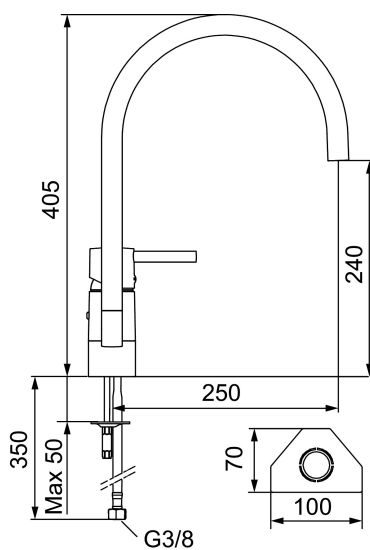

GARDA II kjøkkenbatteri

Garda er en blandebatteriserie med et strikt og avskallet formspråk. Den forsterker totalopplevelsen av et moderne kjøkken og bygger på våre unike tekniske fordeler i form av blant annet mykstengning og keramisk tetning. Dessuten har den utskiftbar tut. Du kan med et enkelt håndgrep bytte tut og variere blandebatteriets utseende etter smak og behag. Valget er ditt.

Artikkelnummer: 96100010 **NRF:** 4300939

Utførende: Krom, med Soft PEX®-rør, 3/8" mutter

- Mykstengende
- Vannmengdebegrener og temperatursperre
- Svingbar tut sperre 60°, 85°, 110° eller 360°
- Eco Flow (energi- og vannbesparende strålesamler)
- For hull i benk Ø32-35 mm