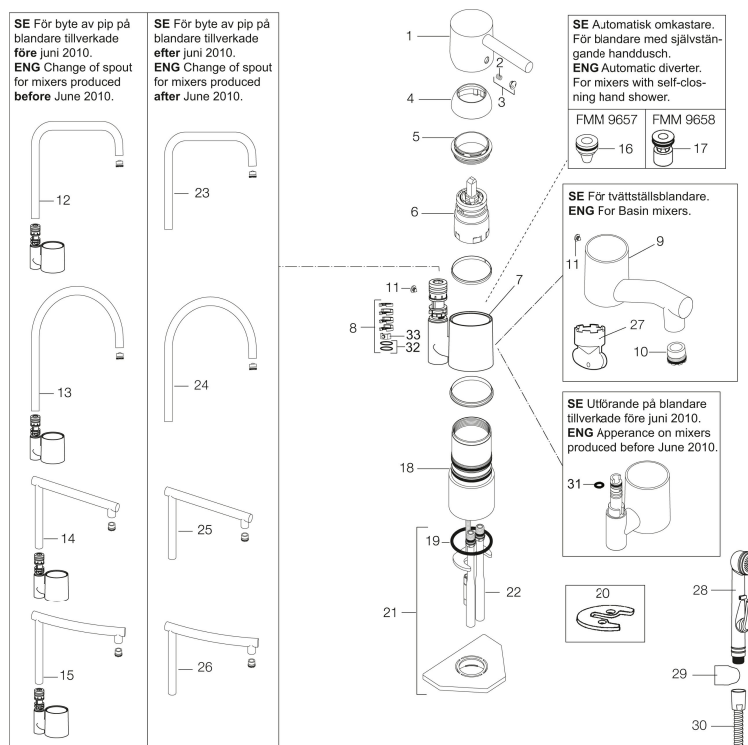

Artikkelnummer: 96100010 **NRF:** 4300939

Utførende: Krom, med Soft PEX®-rør, 3/8" mutter

- Mykstengende
- Vannmengdebegrener og temperatursperre
- Svingbar tut sperre 60°, 85°, 110° eller 360°
- Eco Flow (energi- og vannbesparende strålesamler)
- For hull i benk Ø32-35 mm

Artikkelnummer: 96100010 NRF: 4300939

Reservedelsliste

NR.	FMM-NR	NRF	BESKRIVELSE
1	59400000	4305002	Spak med låsskrue og plugg, krom
2	38730006	4304009	Låsskrue
3	59410000	4305003	Merkeplugg og skrue
4	59330000	4305055	Dekkhylse, krom
5	38051000	4305737	Innsatsmutter (Til tut FMM 3765). Krom
6	59110000	4305776	Innsats standard, ikke kaldstart (rød ring)
7	59782000	4305004	Tuthylse med tuffeste. Krom. Mod. juni 2010
8	58640000	4303927	Pakningssett med sperreringer. Mod. juni 2010
9	59700000	4304035	Utløpstut til servantbatter, krom
10	59752200	4306108	Strålesamler M21,5 utv., 7-9 l/min ved 3 bar (standard), inkl. nøkkel
11	38080000	4305741	Stoppskrue