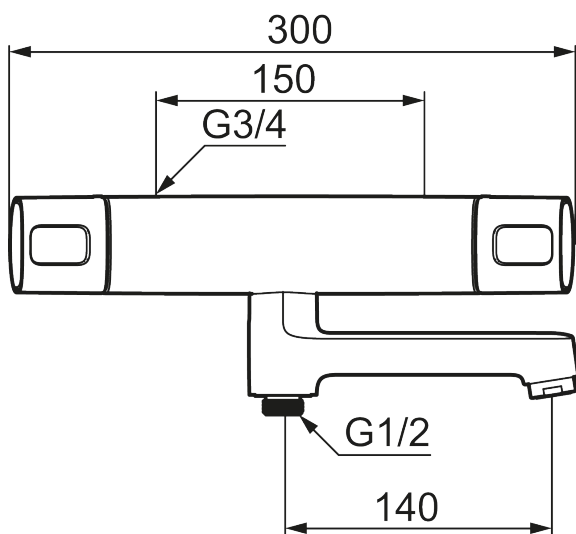

Artikel-nummer: 83901500 VVS: 722822204

Beskrivelse: Krom

Unikke egenskaber

Tilbageløbssikring 

- Unik tryk- og temperaturstyring.
- Kar ½ tilslutning til bruseslange.
- Integreret omskifter i svingtuden.
- Kontraventiler.
- Keramisk topstykke.
- Skoldningssikring v/38°C.
- Eco stop.
- Snavsfilter rundt om reguleringsindsatsen.
- 150-153 c/c.
- 140 mm fremspring.
- 5 års Kalk- og Temperaturgaranti.