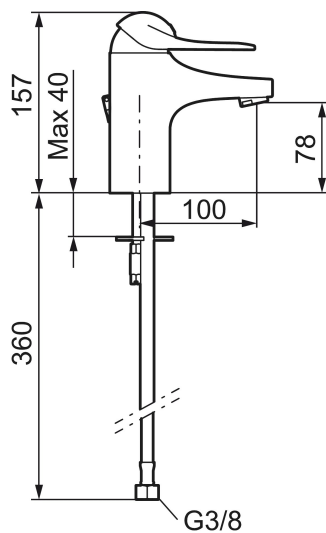

9000E servantbatteri

Servantbatteri i ny design. Batteriets stilrene design kompletterer de unike funksjoner og miljøhensynet som kjennetegner 9000E serien. Vår unike teknikk sparer vann og energi uten at det går på bekvemligheten for deg som bruker. Med kjedefeste og mykstengende.

Artikkelnummer: 80602010 NRF: 4300035 Flow 3 bar: 6,1 l/m

Utførende: Soft PEX®rør L=360 mm

- Med kjedefeste
- Mykstengende
- Eco Flow (energi- og vannbesparende strålesamler)
- Kaldstart
- Vannmengdebegrenser og temperatursperre
- Fleksible Soft PEX®-rør med 3/8" mutter