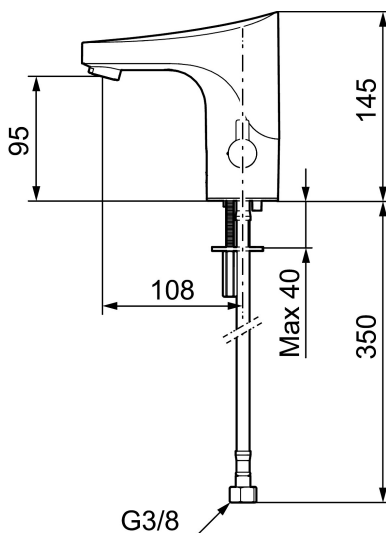

- Mykstengende
- Med temperaturspak, batteridrift (inkl. batteri 6V)
- Vandalsikker i metall, også kåpen
- Eco energi- og vannbesparende konstantvannmengde 5 l/min ved 2–6 bar
- Tappetidbegrensning hindrer oversvømming
- Tappefunksjon 30 sek. via sensor
- Avstengning av vannmengde i 60 sek. via sensor (anvendes f. eks. ved rengjøring)
- Lavt strømforbruk - lang livslengde
- Kan gjennomspyles med hettvann for legionella sanering
- IP klasse sensor, IP67
- Miljøvennlig materiale, Lead Free (blyfri) og nikkelfri
- Med tilbakeslagsventiler etter standard EN 1717

Installasjon:

- Enkel installasjon og service
- Avtagbart temperaturspak som kan erstattes med et medfølgende lokk
- Samtlige modeller kan tilpasses for batteri- eller nettdrift 12V AC/DC
- Ved nettdrift bruk adaptersett FMM S600147
- Automatisk justering av sensoravstand
- Fleksible Soft PEX®-rør med 3/8" mutter