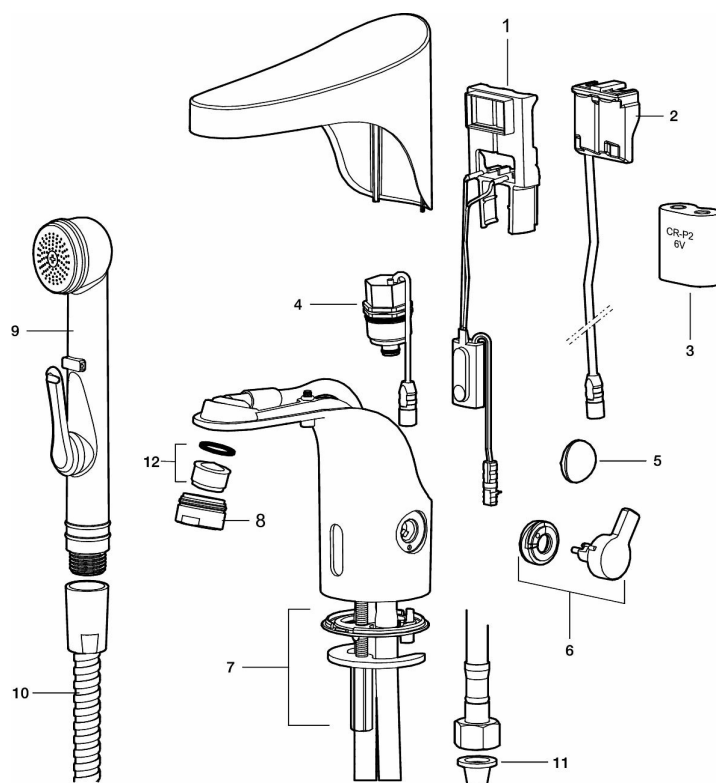

PRODUKTBESKRIVNING

9000E tronic servantbatteri, batteridrift

Berøringsfrie kraner gir både en enklere bruk og samtidig sparer både vann og energi. 9000E Tronic er en ny generasjon svensk-utviklede berøringsfrie kraner med all teknikken integrert i batterihuset. Den automatiske kalibreringen av sensoren gjør det like enkelt å installere som en vanlig servantkran. Temperaturen stilles enkelt på spaken på siden av batterikroppen som er godt synlig, som også går å sperre mot maks varmtvannstemperatur som en skollingsbeskyttelse, eller helt fjerne når du ønsker en forhåndsinnstilt temperatur.

Artikkelnummer: 16410002   NRF: 4300126

Reservedelsliste

NR.	FMM-NR	NRF	BESKRIVELSE
1	S600278		Elektronikkenhet til batteri/nettdrift
1	S600329		Elektronikkenhet for sentralstyring
2	S600131	4304789	AC adapter
3	S600135	4304795	Batteri 6V
4	S600277	4304781	Magnetventil
5	16222000	4304783	Dekklokk
6	16221000	4304782	Temperaturspak
7	39141600	4304784	Monteringstilbehør
8	29142400		Hylse for strålesamler M24 utv., 13 mm