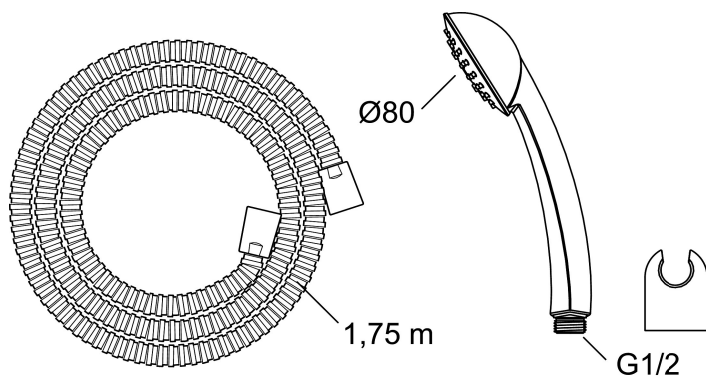

9000E hånddusjsett

Artikkelnummer: 94751759 NRF: 4304412 Flow 3 bar: 9,0 l/m
Utførende: Krom

Unike funksjoner

- Hånddusj med Eco Flow 9 l/min
- Kalkavvisende sil Ø80 mm
- Riflet metallslange 1,75 m med koniske muttere
- OBS! Slangen må ikke stå under kontinuerlig trykk
- Med veggfeste