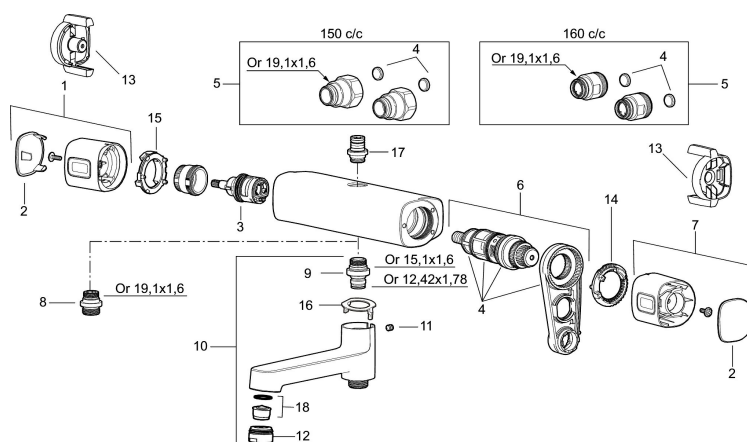

Art.nr: 83830000 **RSK:** 8377322 **Flöde 3 bar:** 10,7 l/min

Utförande: Krom, 160 c/c

Unika egenskaper

Skyddsmodul 

- Säkerhetsblandare Siljan och takdusch Siljan
- Med reversibelt överstycke
- Tak- och handdusch med kalkavvisande sil
- Eco Flow, 3-strålig handdusch 7,5 l/min och takdusch 10,7 l/min
- Slang, duschstång med väggfästning (kan kapas vid behov), tvålhylla ingår
- Väggfäste justerbart ± 5 mm i höjdlid och 50-100 mm utsprång från vägg, 2x18 mm distanser medföljer, med väggfästning, dold rörskarv
- Duschansl. utsprång från vägg: 69 mm
- Energieffektivt takduschpaket med forcerbart Eco-stop

Art.nr: 83830000

RSK: 8377322

Reservdelslista

NR.	ART.NR	RSK	BESKRIVNING
1	35480009	8592029	Ratt, mängdratt, komplett
2	39031500	8592052	Täcklock
3	35980009	8585850	Keramiskt överstycke, reversibelt
4	38680009	8591701	Filtersats, inkl. o-ringar, serviceverktyg
5	59800800	8592005	Anslutningsnippel 160 c/c
5	59810800	8592006	Anslutningsnippel 150 c/c (vänstergängad)
6	38601009	8591609	Reglerpaket komplett, butiksförpackad
7	35480109	8592033	Ratt, temperaturratt, komplett
8	39710800	8591967	Nippel M18x1-G1/2 (duschblandare ej utlopp upp)
9	39754000	8591969	Nippel M18x1 med o-ring (badkarsblandare)
10	83990000	8154079	Utloppspip med vridpipomkastare
11	38086000	8439701	Låsskruv
12	29142400	8281526	Hylsa M24 utv., 13 mm
13	35976209	8592039	Care-vred , svart, 2-pack
14	38523000	8592058	Skållningsskyddsring
15	38531000	8592059	Stoppring, standard

NR.	ART.NR	RSK	BESKRIVNING
15	38531040	8592060	Stoppring, reversibelt
16	38521000	8295345	Spärring
17	39716000		Utloppsnyckel M18x1
18	29102650	8281547	Strålsamlarinsats 20–24 l/min vid 300 kPa