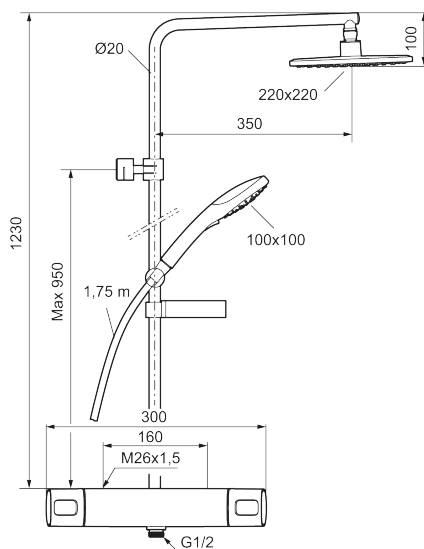

Art.nr: 83830000 **RSK:** 8377322 **Flöde 3 bar:** 10,7 l/min

Utförande: Krom, 160 c/c

Unika egenskaper

Skyddsmodul 

- Säkerhetsblandare Siljan och takdusch Siljan
- Med reversibelt överstycke
- Tak- och handdusch med kalkavvisande sil
- Eco Flow, 3-strålig handdusch 7,5 l/min och takdusch 10,7 l/min
- Slang, duschstång med väggfästning (kan kapas vid behov), tvålhylla ingår
- Väggfäste justerbart ± 5 mm i höjdlid och 50-100 mm utsprång från vägg, 2x18 mm distanser medföljer, med väggfästning, dold rörskarv
- Duschansl. utsprång från vägg: 69 mm
- Energieffektivt takduschpaket med forcerbart Eco-stop

Art.nr: 83830000

RSK: 8377322

Reservdelslista

NR.	ART.NR	RSK	BESKRIVNING
1	35480009	8592029	Ratt, mängdratt, komplett
2	39031500	8592052	Täcklock
3	35980009	8585850	Keramiskt överstycke, reversibelt
4	38680009	8591701	Filtersats, inkl. o-ringar, serviceverktyg
5	59800800	8592005	Anslutningsnippel 160 c/c
5	59810800	8592006	Anslutningsnippel 150 c/c (vänstergängad)
6	38601009	8591609	Reglerpaket komplett, butiksförpackad
7	35480109	8592033	Ratt, temperaturratt, komplett
8	39710800	8591967	Nippel M18x1-G1/2 (duschblandare ej utlopp upp)
9	39754000	8591969	Nippel M18x1 med o-ring (badkarsblandare)
10	83990000	8154079	Utloppspip med vridpipomkastare
11	38086000	8439701	Låsskruv
12	29142400	8281526	Hylsa M24 utv., 13 mm
13	35976209	8592039	Care-vred , svart, 2-pack
14	38523000	8592058	Skållningsskyddsring
15	38531000	8592059	Stoppring, standard

NR.	ART.NR	RSK	BESKRIVNING
15	38531040	8592060	Stoppring, reversibelt
16	38521000	8295345	Spärring
17	39716000		Utloppsnyckel M18x1
18	29102650	8281547	Strålsamlarinsats 20–24 l/min vid 300 kPa