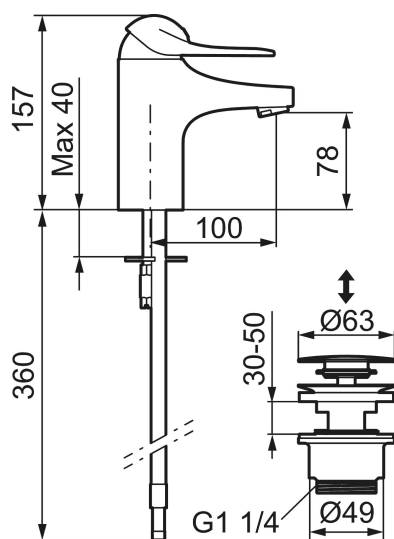

Håndvaskarmatur 9000E

Energiklassificeret håndvaskarmaturer med Eco flow 5-6 l/min. Soft closing forhindrer slag og trykstød i rørinstallationen og er standard ligesom koldstart, keramisk tætning, temperaturbegrænser, 5 års trykgaranti. Armaturer findes i udgaver med forskellige bundventiler.

Artikel-nummer: 80635000 VVS: 701997704 Flow 3 bar: 6,1 l/m
Beskrivelse: Krom, tilslutning Ø10

- Bundventil med klikfunktion.
- 100 mm fremspring.
- **Koldstart.**
- Soft Closing og keramisk kartusche.
- Indbygget temperatur- og flowbegrænser.
- Eco Flow (energi- og vandbesparende perlator).
- Flexible tilslutningsslanger.
- Hulstørrelse Ø33,5-37 mm.
- **5 års trykgaranti.**