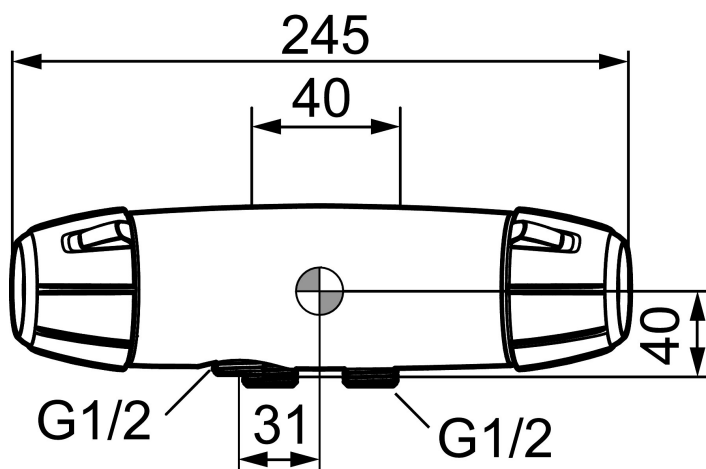

Unikke egenskaber

Tilbageløbssikring

Termostatarmatur 9000E

Sikkerhedsarmatur til synlig rørføring 40 c/c til badekar i nyt design. Armaturets stilrene form supplerer de unikke funktioner og miljøsyn, der kendetegner 9000E-serien. Teknikken sparer på vand og energi uden at gå på kompromis med komforten.

Artikel-nummer: 82501000 VVS: 722837204

Beskrivelse: Krom, 40c/c

- Unik tryk- og temperaturstyring.
- ½ ned.
- Keramisk lukning.
- Skoldningssikring v/38°C.
- Eco stop.
- Snavsfilter rundt om reguleringsindsatsen.
- Med kontraventiler og vægtætninger.
- Brus tilslutning fra væg fremspring 55 mm.
- Safe Touch - Sørger for at termostatens overflade aldrig bliver brandvarm.
- 5 års Kalk- og Temperaturgaranti.