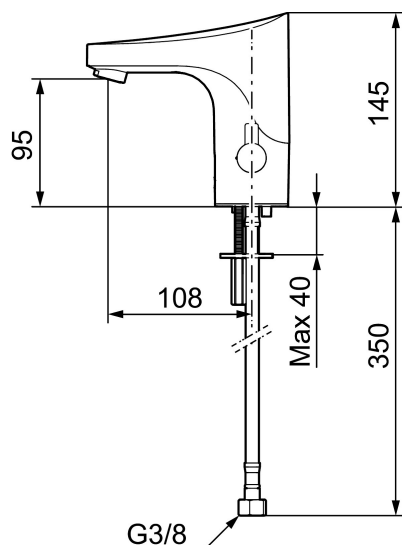

- Mjukstängande magnetventil
- Vandalsäkert utförande i metall
- Eco Flow (energi- och vattenbesparande konstantflödesstrålsamlare)
- Spoltidsbegränsning, förhindrar översvämning
- Framspolningsfunktion 30 sek via sensorn
- Avstängning av flöde i 60 sek via sensorn, (används t.ex. vid rengöring)
- Låg strömförbrukning – lång livslängd
- Kan genomspolas med hetvatten för legionellasanering
- IP-klass sensor: IP67
- Återströmningsskydd enligt EU-standard SS-EN 1717
- Miljövänliga material, bly- och nickelfri

Installation:

- Temperaturvred kan demonteras och ersättas med ett medföljande lock
- Batteridrift, anpassningsbar för nät drift
- Vid nät drift använd adaptersats art.nr. S600147
- Flexibla anslutningsrör i metallspunnen Soft PEX®, lekande G3/8
- Hålmått Ø33,5-37 mm

Inställningar:

- Omställbar temperaturbegränsning