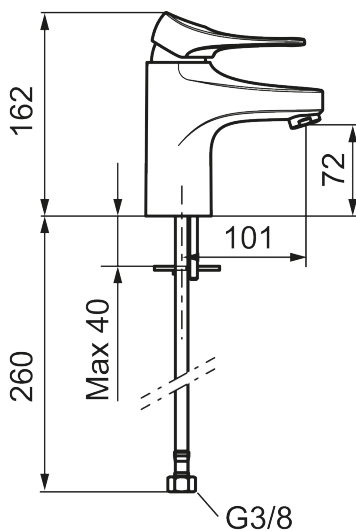

Håndvaskarmatur 9000XE

9000XE håndvaskarmatur er et håndvaskarmatur i børstet krom. Det klassiske design kombineret med et mådeholdent vandforbrug gør det til det oplagte valg til badeværelset.

Artikel-nummer: 86502013 VVS: 701484014 Flow 3 bar: 4,5 l/m

Beskrivelse: Børstet krom, tilslutningsslanger længde 260 mm

- **Koldstart.**
- 101 mm fremspring.
- Soft Closing og keramisk kartusche.
- Indbygget temperatur- og flowbegrænser.
- Eco Flow (energi- og vandbesparende perlator).
- Fleksible tilslutningsslanger i metalflettet Soft-PEX®, G3/8.
- Lead Free (blyfri).
- Hulstørrelse Ø34-37 mm.
- Lydklasse 1.
- **10 års funktionsgaranti.**