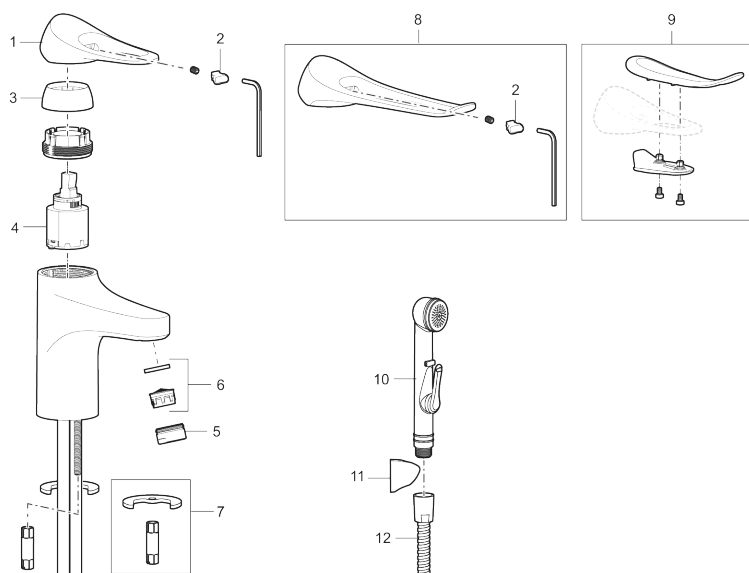

Artikel-nummer: 86502013 VVS: 701484014 Flow 3 bar: 4,5 l/m

Beskrivelse: Børstet krom, tilslutningsslanger længde 260 mm

- **Koldstart.**
- 101 mm fremspring.
- Soft Closing og keramisk kartusche.
- Indbygget temperatur- og flowbegrænser.
- Eco Flow (energi- og vandbesparende perlator).
- Fleksible tilslutningsslanger i metalflettet Soft-PEX[®], G3/8.
- Lead Free (blyfri).
- Hulstørrelse Ø34-37 mm.
- Lydklasse 1.
- **10 års funktionsgaranti.**

PRODUKTBEKRIVELSE

Håndvaskarmatur 9000XE

9000XE håndvaskarmatur er et håndvaskarmatur i børstet krom. Det klassiske design kombineret med et mådeholdent vandforbrug gør det til det oplagte valg til badeværelset.

Artikel-nummer: 86502013 VVS: 701484014

Reservedelsliste

NR.	FMM-NR	BESKRIVELSE
1	S600096	Greb, krom
1	S600096.75	Greb, børstet krom
2	S600097	Farvebrik til greb
3	S600101	Dækkappe, krom
3	S600101.75	Dækkappe, børstet krom
4	S600100	Patron med værktøj, for køkkenbatterier (LEED) og håndvaskarmaturer
4	S600099	Patron, for køkkenbatterier (LEED) og håndvaskarmaturer
4	S600178	Patron med serviceværktøj
5	S600156	Perlatorhylster M24 udv., 13 mm, krom
5	S600156.75	Perlatorhylster M24 udv., 13 mm, børstet krom
6	S600072	Strålesamlerindsats, 3 l/min ved 2–6 bar
6	S600226	Strålesamlerindsats, 1,7 l/min ved 2–6 bar
7	S600160	Monteringssæt til håndvaskarmatur
8	S600175	Care-greb, komplet
9	S600106	Care-kit
10	S600206	Selvlukkende håndbruser, krom
11	S600157	Vægbeslag til håndbruser, krom

NR.	FMM-NR	BESKRIVELSE
11	S600157.75	Vægbeslag til håndbruser
12	S600152	Slange til håndbruser 1,5 m, krom