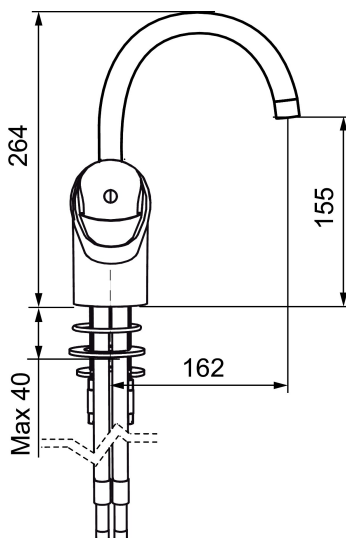

9000E vaskerennebatteri

Her er det et optimert samspill mellom form og funksjon. FM Mattsson 9000E viser vei for en ny generasjon blandebatterier, som er miljøtilpasset ned til minste detalj. Blandebatteriet gir et vakkert inntrykk og bidrar til et teknisk fullendt bad. Helt fra grunnutførelsen har det unike funksjoner som sparer energi samtidig som komforten opprettholdes.

Artikkelnummer: 81180010 NRF: 4300025

Utførende: Krom

- Mykstengende
- Kaldstart
- Vannmengdebegrenser og temperatursperre
- Velg mellom svingbar 360° eller fast tut
- Fleksible Soft PEX®-rør med 3/8" mutter