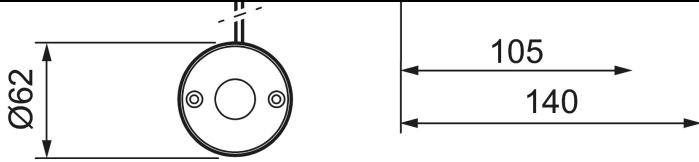

- Med trådløs tilkobling til Tronic WMS-systemet (gateway og abonnement kreves) oppnås blant annet alternativer via Dongel (1616-1000). følgende muligheter:
  - Stillbar spyletid 10-60 sek.
  - Innebygd temperaturmåling av utgående vanntemperatur
  - Programmerbar temperaturstopp, dusjen stenges direkte ved innstilt maksimal temperatur
  - Tappetidbegrensning hindrer oversvømming, maks tid er 5 min.
  - Justerbar hygiene spyling, intervall og spyle tid (for å unngå stillestående vann)
  - Logging av all bruk med tid, vannforbruk og temperatur. Bare med WMS
  - Stagnasjonsalarm (alarm hvis enheten ikke brukes innen den angitte tiden) - Bare med WMS
  - Varsler via SMS eller e-post - Bare med WMS