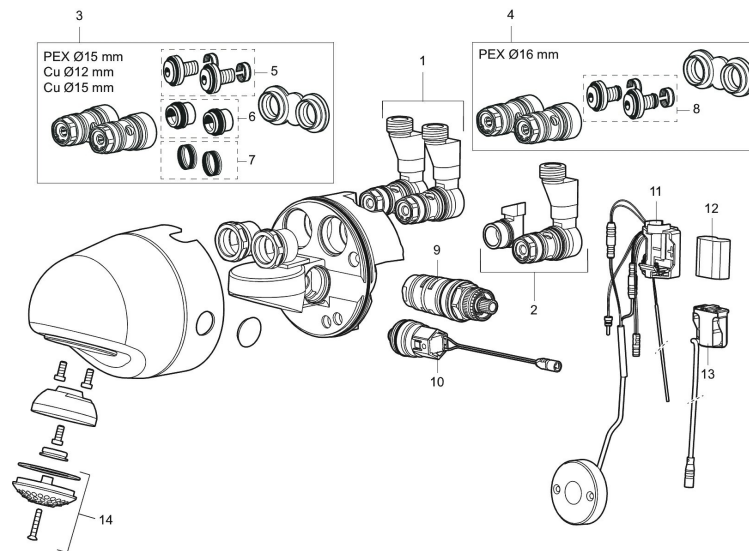

PRODUKTBESKRIVNING

FM Mattsson tronic compact WMS med termostat, batteridrift

Artikkelnummer: 95177000 NRF: 4304887

Reservedelsliste

NR.	FMM-NR	NRF	BESKRIVELSE
1	28145000	4304964	Anslutningskupling, komplett
2	28145100	4304965	Anslutningskupling, komplett
3	28141000	4304963	Festeplate med kuplingssett for CU 12-15 og PEX 15
4	28141600		Festeplate med kuplingssett for PEX 16, ALU-PEX 16
5	19451550	4304961	Kuplingssett for PEX 15
6	19451250	4304958	Pakningsett, CU 12
7	19451500	4304959	Pakningsett, CU 15
8	19451600	4304962	Kuplingssett for PEX 16
9	38147000	4304969	Termostatinnsett
10	16202000	4304953	Magnetventil
11	16216600	4304952	Elektronikkenhet
12	S600135	4304795	Batteri 6V
13	S600131	4304789	AC adapter
14	29182000	4304966	Dusjsil