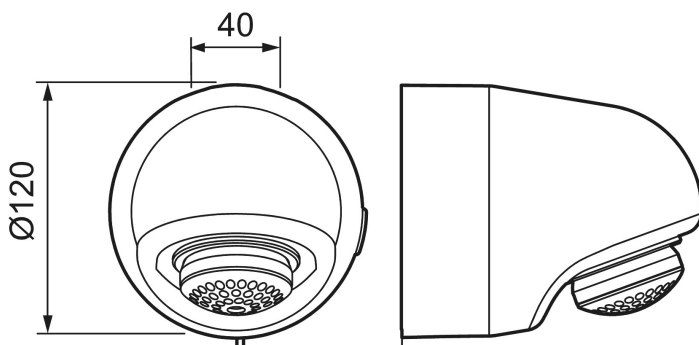

## FM Mattsson tronic compact WMS med termostat, batteridrift

Artikkelnummer: 95177000 NRF: 4304887

Utførende: Krom, batteridrift, inkl. batteri, eks. festeplate

- Tronic Compact med mulighet for trådløs oppkobling
- Termostatfunksjon med justerbar temperatur
- Batteridrift, kan endres til nettdrift
- Anslutning bakfra, kuplinger kjøpes separat
- Magnetventil, termostat og elektronikk integrert i dusjhodet
- Programmerbar startknapp. Stillbar spyletid 10-60 sek, fabrikkinnstilt på 30 sek.
- Tappetidbegrensning hindrer oversvømming, maks tid er 5 min.
- Dusjstrålen kan vinkles +/- 5°
- Mengderegulerer 9 l/min ved 2-6 bar
- Avstengning via magnet (anvendes f. eks. ved rengjøring)
- Lavt strømforbruk - lang livslengde
- Kan gjennomspyles med hettvann for legionella sanering
- IP klasse sensor, IP67
- Med tilbakeslagsventiler etter standard EN 1717