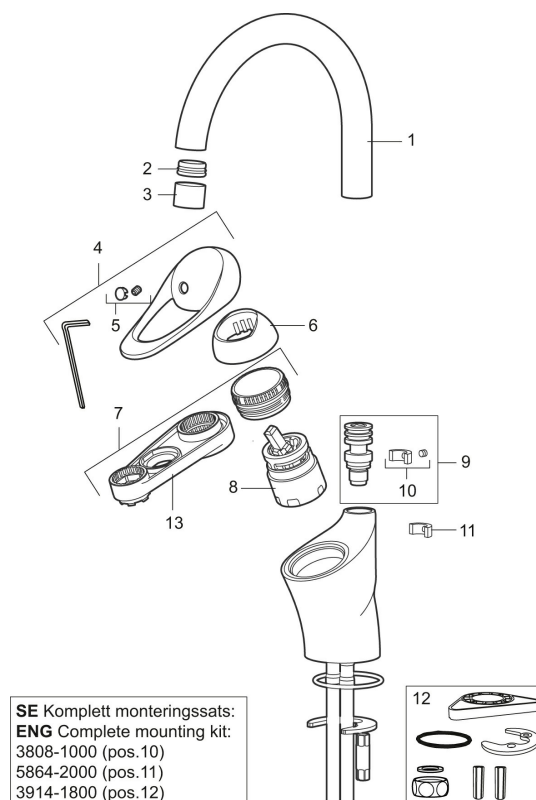

Artikel-nummer: 81180010 VVS: 740623104

Beskrivelse: Krom, tilslutning G3/8

- **Koldtstart.**
- 162 mm fremspring.
- Soft Closing og keramisk kartusche.
- Indbygget temperatur- og flowbegrænser.
- Fleksible Soft PEX®-rør med 3/8" mutter
- Hulstørrelse Ø33,5-37 mm.
- **5 års trykgaranti.**

PRODUKTBESKRIVELSE

Håndvaskarmatur 9000

Energiklassificeret håndvaskarmaturer med Eco flow 5-6 l/min. Soft closing forhindrer slag og trykstød i rørinstallationen og er standard ligesom koldstart, keramisk tætning, temperaturbegrænser, 5 års trykgaranti. Armaturer findes i udgaver med forskellige bundventiler.

Artikel-nummer: 81180010 VVS: 740623104

Reservedelsliste

NR.	FMM-NR	VVS	BESKRIVELSE
1	58630000		Svingtud for vaskerenderarmatur
2	29102290		Strålesamlerindsats, 7-9 l/min ved 3 bar
3	29142200		Perlatorhylster M22 indiv.
4	58500000	745136102	Greb, krom L=90 mm
5	58510000	745136025	Farvebrik til greb, 9000E
6	58520000	745136324	Dækkappe 9000E, krom
7	29390000		Nippel M42X1,5
8	59120009	745136010	Patron med værktøj, koldstart
9	37791000		Tudenippel
10	38081000		Stopskrue med spærredel