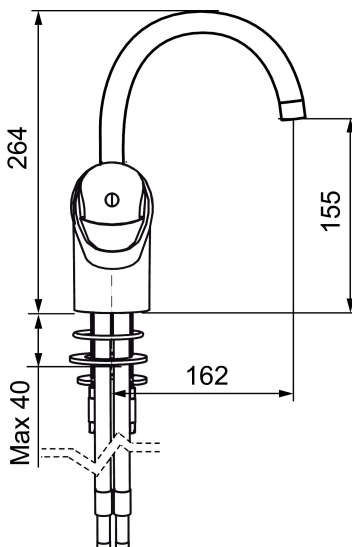

Håndvaskarmatur 9000

Energiklassificeret håndvaskarmaturer med Eco flow 5-6 l/min. Soft closing forhindrer slag og trykstød i rørinstallationen og er standard ligesom koldstart, keramisk tætning, temperaturbegrænser, 5 års trykgaranti. Armaturer findes i udgaver med forskellige bundventiler.

Artikel-nummer: 81180010 VVS: 740623104

Beskrivelse: Krom, tilslutning G3/8

- **Koldtstart.**
- 162 mm fremspring.
- Soft Closing og keramisk kartusche.
- Indbygget temperatur- og flowbegrænser.
- Fleksible Soft PEX®-rør med 3/8" mutter
- Hulstørrelse Ø33,5-37 mm.
- **5 års trykgaranti.**