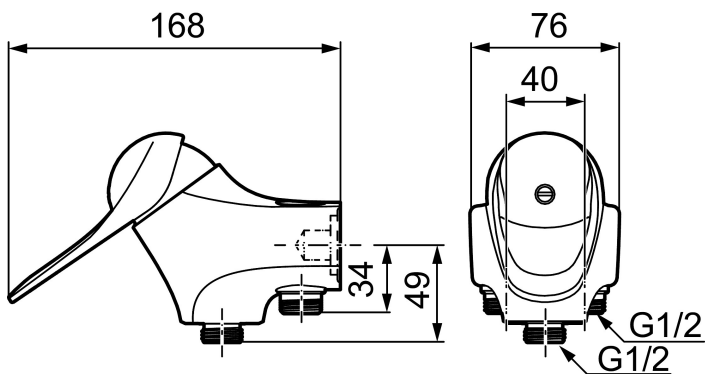

9000E duschblandare

Vägghängd ettgreppsblandare 40 c/c, mjukstängande med keramisk tätning.

Inbyggd omställningsbar flödesbegränsning och temperaturspär. Tillverkade i 4MS-godkänd mässingslegering.

Art.nr: 81830000 RSK: 8296198

Utförande: Krom, 40 c/c

Unika egenskaper

Skyddsmodul **EB**

- Anslutning ned
- Mjukstängande med keramisk avstängn inlopp ned
- Med typgodkända backventiler i utloppet
- Med vägg tätning
- Anslutning ned, kan ändras till anslutning upp, nippel och plugg skiftas
- Duschansl. utsprång från vägg: 60 mm
- OBS! Får ej användas tillsammans med självstängande handdusch