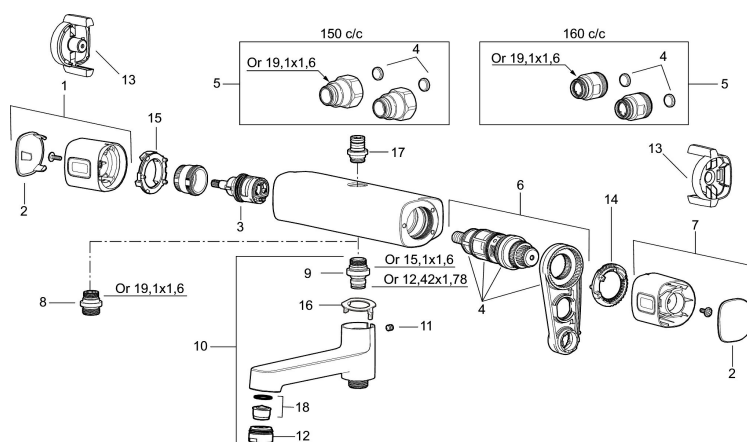

Art.nr: 83831500 **RSK:** 8377323 **Flöde 3 bar:** 10,7 l/min

Utförande: Krom, 150 c/c

Unika egenskaper

Skyddsmodul **EB**

- Säkerhetsblandare Siljan och takdusch Siljan
- Med reversibelt överstycke
- Tak- och handdusch med kalkavvisande sil
- Eco Flow, 3-strålig handdusch 7,5 l/min och takdusch 10,7 l/min
- Slang, duschstång med väggfästning (kan kapas vid behov), tvålhylla ingår
- Väggfäste justerbart ± 5 mm i höjdlid och 50-100 mm utsprång från vägg, 2x18 mm distanser medföljer, med väggfästning, dold rörskarv
- Duschansl. utsprång från vägg: 78 mm

Art.nr: 83831500

RSK: 8377323

Reservdelslista

NR.	ART.NR	RSK	BESKRIVNING
1	35480009	8592029	Ratt, mängdratt, komplett
2	39031500	8592052	Täcklock
3	35980009	8585850	Keramiskt överstycke, reversibelt
4	38680009	8591701	Filtersats, inkl. o-ringar, serviceverktyg
5	59800800	8592005	Anslutningsnippel 160 c/c
5	59810800	8592006	Anslutningsnippel 150 c/c (vänstergängad)
6	38601009	8591609	Reglerpaket komplett, butiksförpackad
7	35480109	8592033	Ratt, temperaturratt, komplett
8	39710800	8591967	Nippel M18x1-G1/2 (duschblandare ej utlopp upp)
9	39754000	8591969	Nippel M18x1 med o-ring (badkarsblandare)
10	83990000	8154079	Utloppspip med vridpipomkastare
11	38086000	8439701	Låsskruv
12	29142400	8281526	Hylsa M24 utv., 13 mm
13	35976209	8592039	Care-vred , svart, 2-pack
14	38523000	8592058	Skållningsskyddsring
15	38531000	8592059	Stoppring, standard

NR.	ART.NR	RSK	BESKRIVNING
15	38531040	8592060	Stoppring, reversibelt
16	38521000	8295345	Spärring
17	39716000		Utloppsnyckel M18x1
18	29102650	8281547	Strålsamlarinsats 20–24 l/min vid 300 kPa