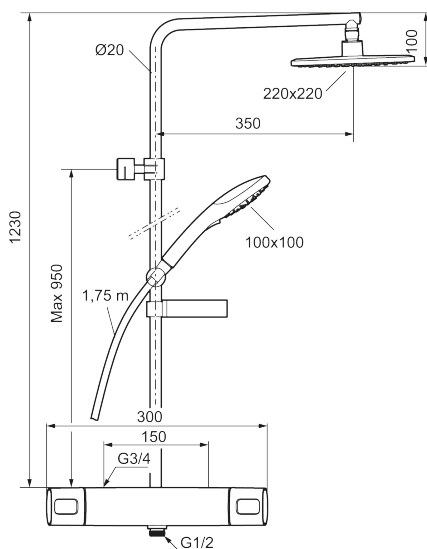

Art.nr: 83831500 **RSK:** 8377323 **Flöde 3 bar:** 10,7 l/min

Utförande: Krom, 150 c/c

Unika egenskaper

Skyddsmodul **EB**

- Säkerhetsblandare Siljan och takdusch Siljan
- Med reversibelt överstycke
- Tak- och handdusch med kalkavvisande sil
- Eco Flow, 3-strålig handdusch 7,5 l/min och takdusch 10,7 l/min
- Slang, duschstång med väggfästning (kan kapas vid behov), tvålhylla ingår
- Väggfäste justerbart ± 5 mm i höjdlid och 50-100 mm utsprång från vägg, 2x18 mm distanser medföljer, med väggfästning, dold rörskarv
- Duschansl. utsprång från vägg: 78 mm

Art.nr: 83831500

RSK: 8377323

Reservdelslista

NR.	ART.NR	RSK	BESKRIVNING
1	35480009	8592029	Ratt, mängdratt, komplett
2	39031500	8592052	Täcklock
3	35980009	8585850	Keramiskt överstycke, reversibelt
4	38680009	8591701	Filtersats, inkl. o-ringar, serviceverktyg
5	59800800	8592005	Anslutningsnippel 160 c/c
5	59810800	8592006	Anslutningsnippel 150 c/c (vänstergängad)
6	38601009	8591609	Reglerpaket komplett, butiksförpackad
7	35480109	8592033	Ratt, temperaturratt, komplett
8	39710800	8591967	Nippel M18x1-G1/2 (duschblandare ej utlopp upp)
9	39754000	8591969	Nippel M18x1 med o-ring (badkarsblandare)
10	83990000	8154079	Utloppspip med vridpipomkastare
11	38086000	8439701	Låsskruv
12	29142400	8281526	Hylsa M24 utv., 13 mm
13	35976209	8592039	Care-vred , svart, 2-pack
14	38523000	8592058	Skållningsskyddsring
15	38531000	8592059	Stoppring, standard

NR.	ART.NR	RSK	BESKRIVNING
15	38531040	8592060	Stoppring, reversibelt
16	38521000	8295345	Spärring
17	39716000		Utloppsnyckel M18x1
18	29102650	8281547	Strålsamlarinsats 20–24 l/min vid 300 kPa